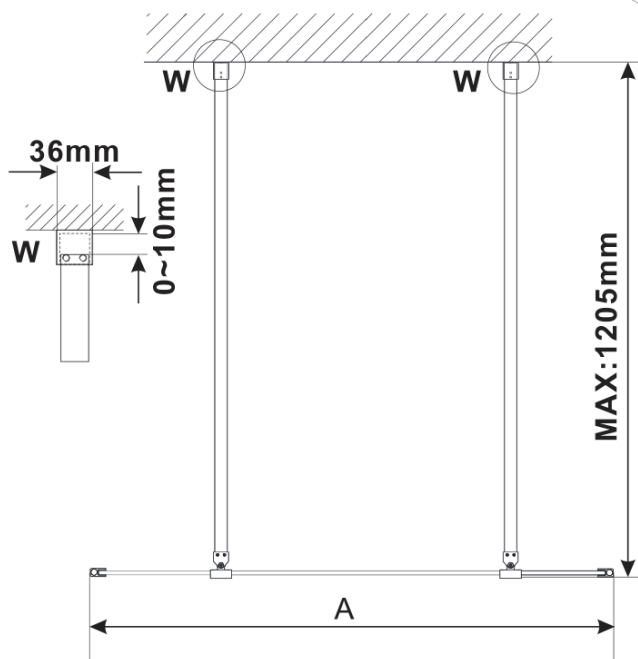

ESCA BLACK MATT jednoczęściowa kabina
przysznicowa Walk-In, szkło Marron, 1000 mm

Karta techniczna

MODEL	A,mm
ES1070/ES1170/ES1270/ES1370/ES1570	699
ES1080/ES1180/ES1280/ES1380/ES1580	799
ES1090/ES1190/ES1290/ES1390/ES1590	899
ES1010/ES1110/ES1210/ES1310/ES1510	999
ES1011/ES1111/ES1211/ES1311/ES1511	1099
ES1012/ES1112/ES1212/ES1312/ES1512	1199
ES1013/ES1113/ES1213/ES1313/ES1513	1299
ES1014/ES1114/ES1214/ES1314/ES1514	1399
ES1015/ES1115/ES1215/ES1315/ES1515	1499