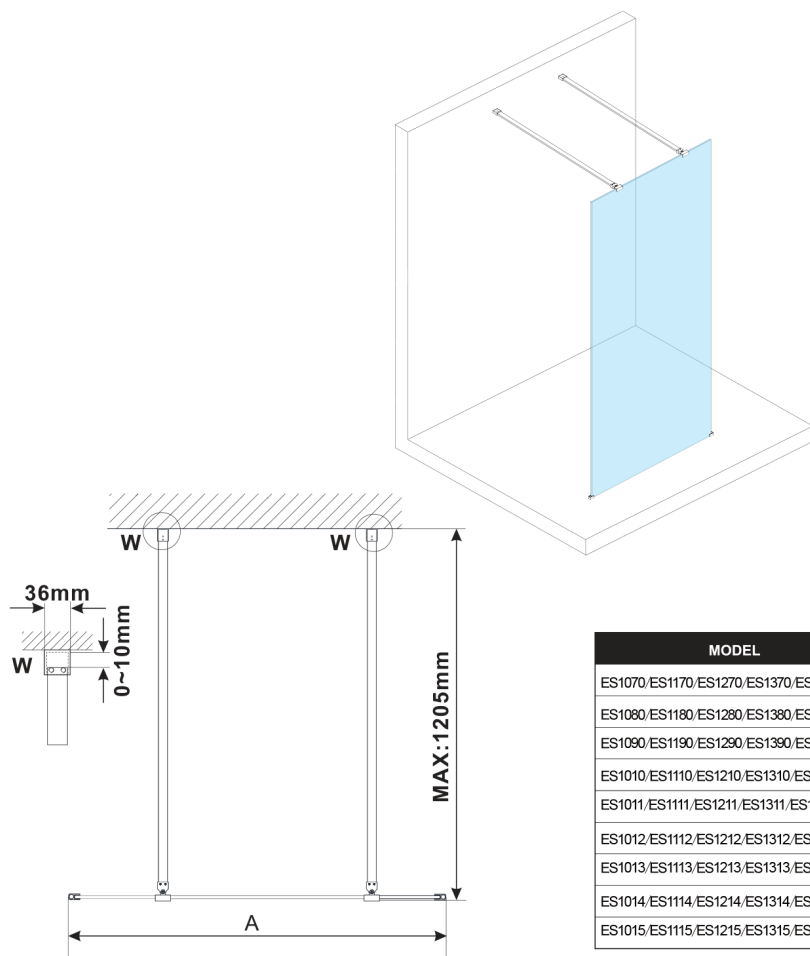

## ESCA GOLD MATT jednoczęściowa kabina przysznicowa Walk-In, szkło Marron, 1400 mm

Kod: ES1514-08

### Rozmiary

Szerokość: 1400 mm

Wysokość: 2100 mm

## Karta techniczna

MODEL	A, mm
ES1070, ES1170, ES1270, ES1370, ES1570	699
ES1080, ES1180, ES1280, ES1380, ES1580	799
ES1090, ES1190, ES1290, ES1390, ES1590	899
ES1010, ES1110, ES1210, ES1310, ES1510	999
ES1011, ES1111, ES1211, ES1311, ES1511	1099
ES1012, ES1112, ES1212, ES1312, ES1512	1199
ES1013, ES1113, ES1213, ES1313, ES1513	1299
ES1014, ES1114, ES1214, ES1314, ES1514	1399
ES1015, ES1115, ES1215, ES1315, ES1515	1499