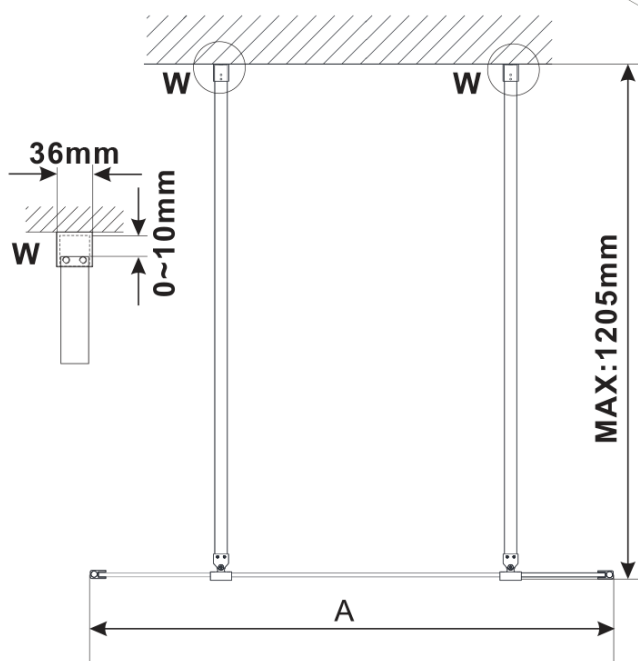

ESCA GOLD MATT jednoczęściowa kabina
przysznicowa Walk-In, szkło Marron, 1200 mm

Karta techniczna

MODEL	A,mm
ES1070/ES1170/ES1270/ES1370/ES1570	699
ES1080/ES1180/ES1280/ES1380/ES1580	799
ES1090/ES1190/ES1290/ES1390/ES1590	899
ES1010/ES1110/ES1210/ES1310/ES1510	999
ES1011/ES1111/ES1211/ES1311/ES1511	1099
ES1012/ES1112/ES1212/ES1312/ES1512	1199
ES1013/ES1113/ES1213/ES1313/ES1513	1299
ES1014/ES1114/ES1214/ES1314/ES1514	1399
ES1015/ES1115/ES1215/ES1315/ES1515	1499