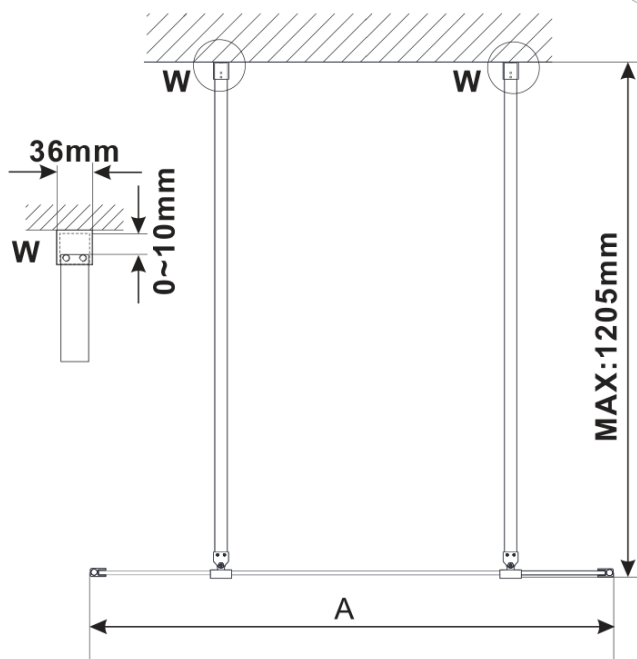

ESCA GOLD MATT jednoczęściowa kabina
przysznicowa Walk-In, szkło Marron, 1200 mm

Karta techniczna

MODEL	A,mm
ES1070/ES1170/ES1270/ES1370/ES1570	699
ES1080/ES1180/ES1280/ES1380/ES1580	799
ES1090/ES1190/ES1290/ES1390/ES1590	899
ES1010/ES1110/ES1210/ES1310/ES1510	999
ES1011/ES1111/ES1211/ES1311/ES1511	1099
ES1012/ES1112/ES1212/ES1312/ES1512	1199
ES1013/ES1113/ES1213/ES1313/ES1513	1299
ES1014/ES1114/ES1214/ES1314/ES1514	1399
ES1015/ES1115/ES1215/ES1315/ES1515	1499