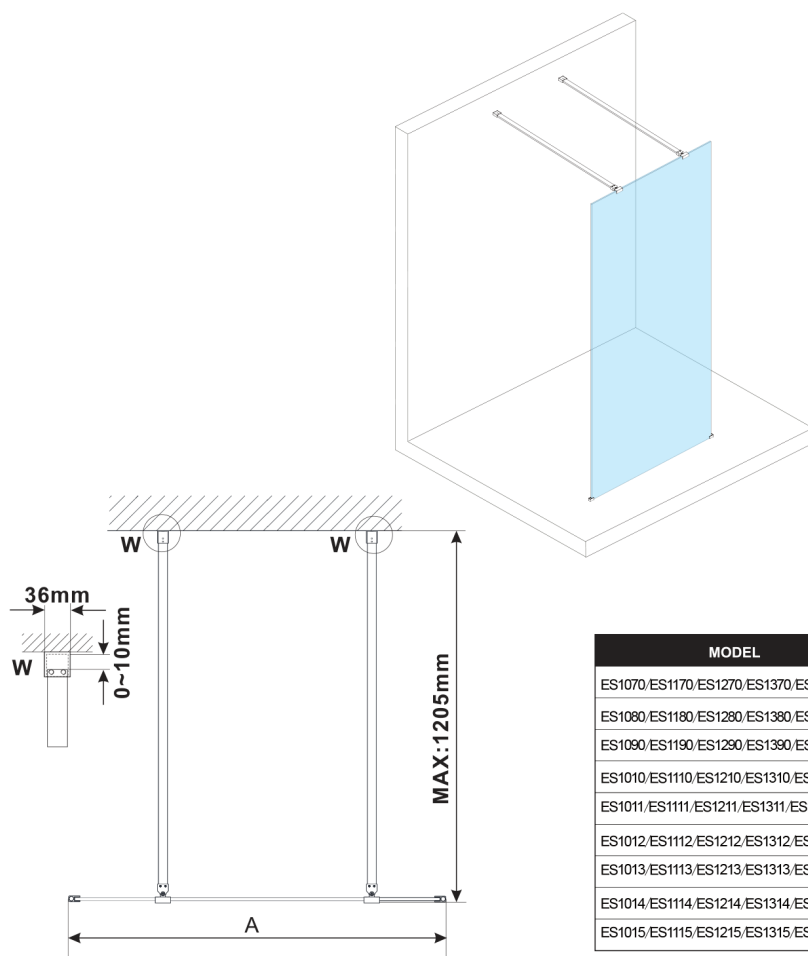

ESCA GOLD MATT jednoczęściowa kabina przysznicowa Walk-In, szkło Marron, 1200 mm

Kod: ES1512-08

Rozmiary

Szerokość: 1200 mm

Wysokość: 2100 mm

Właściwości

Gwarancja: 3 lata

Karta techniczna

MODEL	A, mm
ES1070, ES1170, ES1270, ES1370, ES1570	699
ES1080, ES1180, ES1280, ES1380, ES1580	799
ES1090, ES1190, ES1290, ES1390, ES1590	899
ES1010, ES1110, ES1210, ES1310, ES1510	999
ES1011, ES1111, ES1211, ES1311, ES1511	1099
ES1012, ES1112, ES1212, ES1312, ES1512	1199
ES1013, ES1113, ES1213, ES1313, ES1513	1299
ES1014, ES1114, ES1214, ES1314, ES1514	1399
ES1015, ES1115, ES1215, ES1315, ES1515	1499