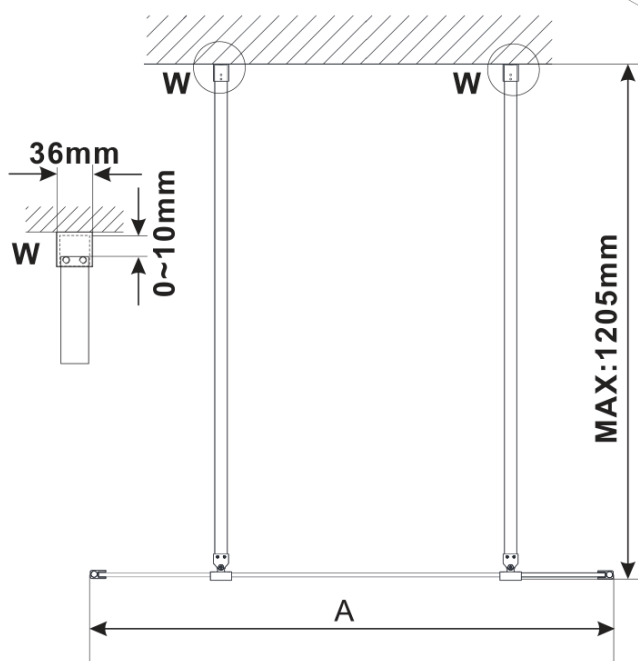

ESCA GOLD MATT jednoczęściowa kabina prysznicowa Walk-In, szkło Marron, 1100 mm

Kod: ES1511-08

Podstawowe informacje

Marka: Polysan

Seria: ESCA

Rozmiary

Szerokość: 1100 mm

Wysokość: 2100 mm

Właściwości

Kolor profilu: Złoty mat

Kształt: Jednoczęściowa wolnostojąca

Rodzaj szkła: Szkło Marron

Wykończenie szkła: Antidrop

Grubość szkła: 8 mm

Waga / szt.: 39.0 kg

Opakowanie: 3 szt.

Gwarancja: 3 lata

Karta techniczna

MODEL	A,mm
ES1070/ES1170/ES1270/ES1370/ES1570	699
ES1080/ES1180/ES1280/ES1380/ES1580	799
ES1090/ES1190/ES1290/ES1390/ES1590	899
ES1010/ES1110/ES1210/ES1310/ES1510	999
ES1011/ES1111/ES1211/ES1311/ES1511	1099
ES1012/ES1112/ES1212/ES1312/ES1512	1199
ES1013/ES1113/ES1213/ES1313/ES1513	1299
ES1014/ES1114/ES1214/ES1314/ES1514	1399
ES1015/ES1115/ES1215/ES1315/ES1515	1499