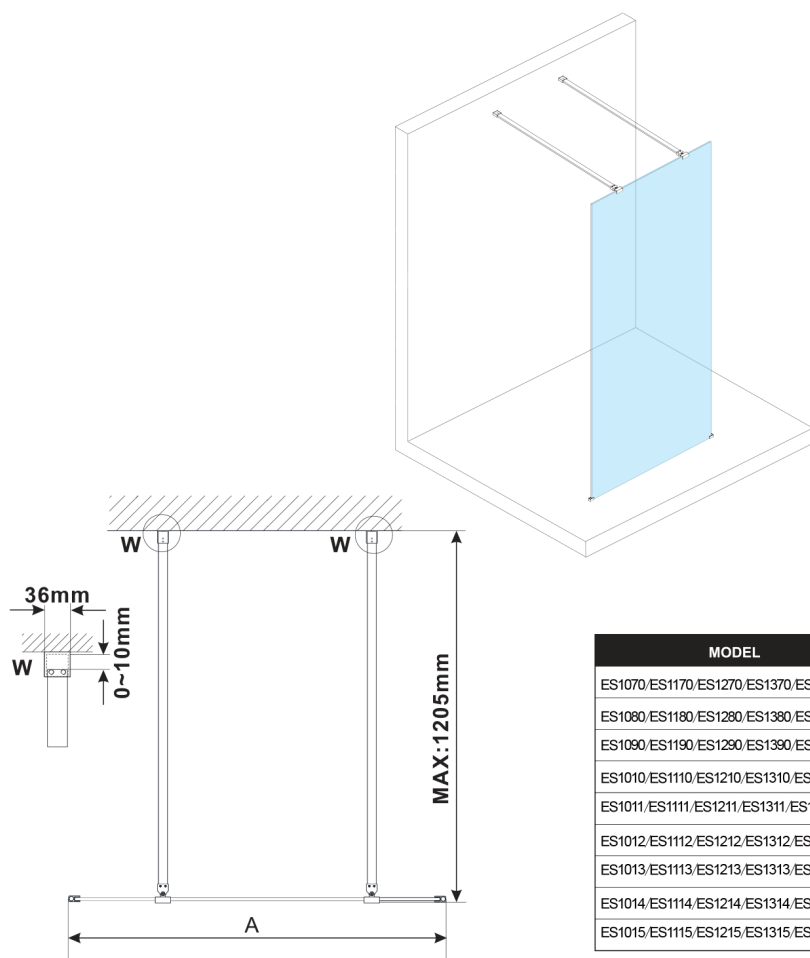

ESCA GOLD MATT jednoczęściowa kabina przysznicowa Walk-In, szkło Marron, 1100 mm

Kod: ES1511-08

Rozmiary

Szerokość: 1100 mm

Wysokość: 2100 mm

Właściwości

Gwarancja: 3 lata

Karta techniczna

MODEL	A, mm
ES1070, ES1170, ES1270, ES1370, ES1570	699
ES1080, ES1180, ES1280, ES1380, ES1580	799
ES1090, ES1190, ES1290, ES1390, ES1590	899
ES1010, ES1110, ES1210, ES1310, ES1510	999
ES1011, ES1111, ES1211, ES1311, ES1511	1099
ES1012, ES1112, ES1212, ES1312, ES1512	1199
ES1013, ES1113, ES1213, ES1313, ES1513	1299
ES1014, ES1114, ES1214, ES1314, ES1514	1399
ES1015, ES1115, ES1215, ES1315, ES1515	1499