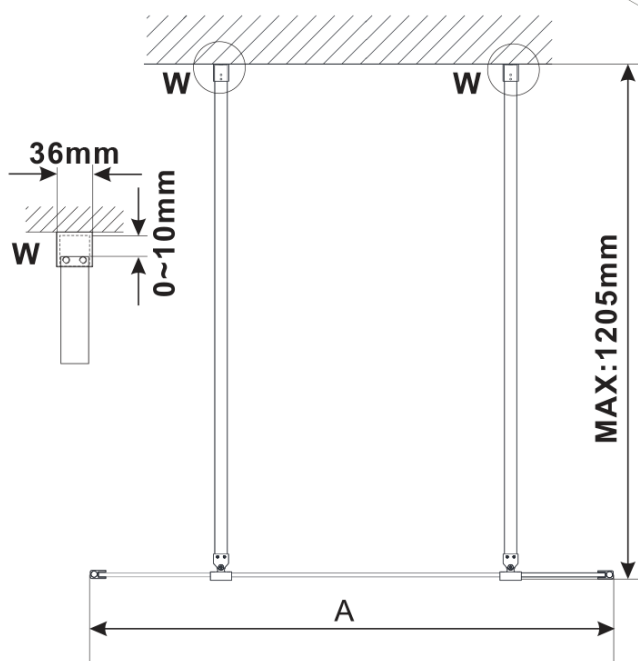

ESCA GOLD MATT jednoczęściowa kabina prysznicowa Walk-In, szkło Flute, 1300 mm

Kod: ES1313-08

Podstawowe informacje

Marka: Polysan

Seria: ESCA

Rozmiary

Szerokość: 1300 mm

Wysokość: 2100 mm

Właściwości

Kolor profilu: Złoty mat

Kształt: Jednoczęściowa wolnostojąca

Rodzaj szkła: Szkło Flute

Wykończenie szkła: Antidrop

Grubość szkła: 8 mm

Waga / szt.: 39.0 kg

Opakowanie: 3 szt.

Gwarancja: 3 lata

ESCA GOLD MATT jednoczęściowa kabina przysznicowa Walk-In, szkło Flute, 1300 mm

Karta techniczna

MODEL	A,mm
ES1070/ES1170/ES1270/ES1370/ES1570	699
ES1080/ES1180/ES1280/ES1380/ES1580	799
ES1090/ES1190/ES1290/ES1390/ES1590	899
ES1010/ES1110/ES1210/ES1310/ES1510	999
ES1011/ES1111/ES1211/ES1311/ES1511	1099
ES1012/ES1112/ES1212/ES1312/ES1512	1199
ES1013/ES1113/ES1213/ES1313/ES1513	1299
ES1014/ES1114/ES1214/ES1314/ES1514	1399
ES1015/ES1115/ES1215/ES1315/ES1515	1499