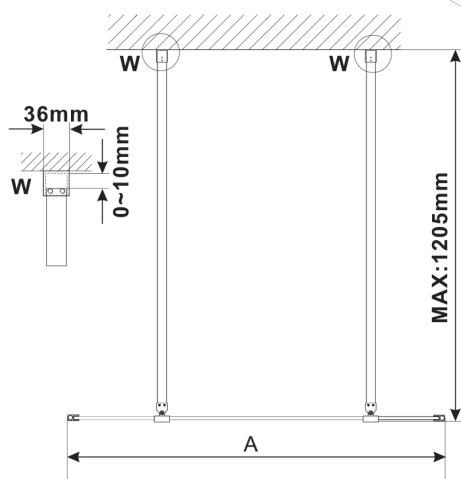

ESCA GOLD MATT jednoczęściowa kabina prysznicowa Walk-In, szkło Flute, 1300 mm

Kod: ES1313-08

Rozmiary

Szerokość: 1300 mm

Wysokość: 2100 mm

Właściwości

Gwarancja: 3 lata

Karta techniczna

MODEL	A, mm
ES1070/ES1170/ES1270/ES1370/ES1570	699
ES1080/ES1180/ES1280/ES1380/ES1580	799
ES1090/ES1190/ES1290/ES1390/ES1590	899
ES1010/ES1110/ES1210/ES1310/ES1510	999
ES1011/ES1111/ES1211/ES1311/ES1511	1099
ES1012/ES1112/ES1212/ES1312/ES1512	1199
ES1013/ES1113/ES1213/ES1313/ES1513	1299
ES1014/ES1114/ES1214/ES1314/ES1514	1399
ES1015/ES1115/ES1215/ES1315/ES1515	1499