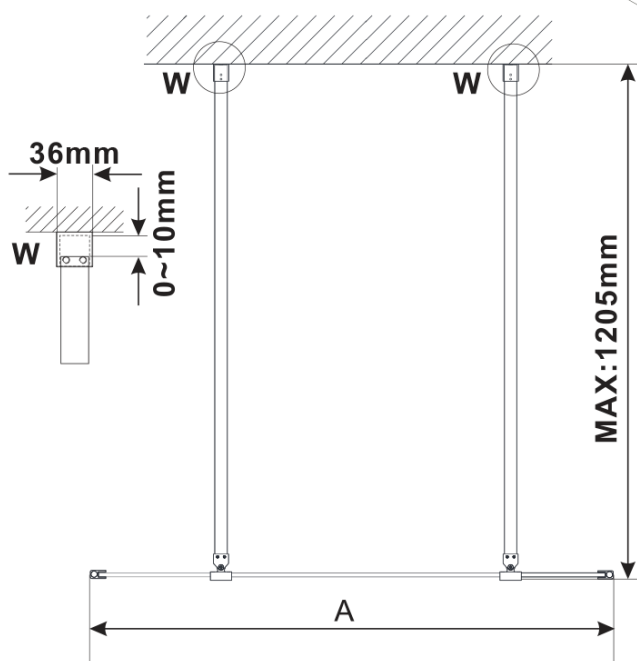

ESCA GOLD MATT jednoczęściowa kabina prysznicowa Walk-In, szkło Flute, 1200 mm

Kod: ES1312-08

Podstawowe informacje

Marka: Polysan

Seria: ESCA

Rozmiary

Szerokość: 1200 mm

Wysokość: 2100 mm

Właściwości

Kolor profilu: Złoty mat

Kształt: Jednoczęściowa wolnostojąca

Rodzaj szkła: Szkło Flute

Wykończenie szkła: Antidrop

Grubość szkła: 8 mm

Waga / szt.: 39.0 kg

Opakowanie: 3 szt.

Gwarancja: 3 lata

ESCA GOLD MATT jednoczęściowa kabina
przysznicowa Walk-In, szkło Flute, 1200 mm

Karta techniczna

| MODEL | A,mm |
|------------------------------------|------|
| ES1070/ES1170/ES1270/ES1370/ES1570 | 699 |
| ES1080/ES1180/ES1280/ES1380/ES1580 | 799 |
| ES1090/ES1190/ES1290/ES1390/ES1590 | 899 |
| ES1010/ES1110/ES1210/ES1310/ES1510 | 999 |
| ES1011/ES1111/ES1211/ES1311/ES1511 | 1099 |
| ES1012/ES1112/ES1212/ES1312/ES1512 | 1199 |
| ES1013/ES1113/ES1213/ES1313/ES1513 | 1299 |
| ES1014/ES1114/ES1214/ES1314/ES1514 | 1399 |
| ES1015/ES1115/ES1215/ES1315/ES1515 | 1499 |