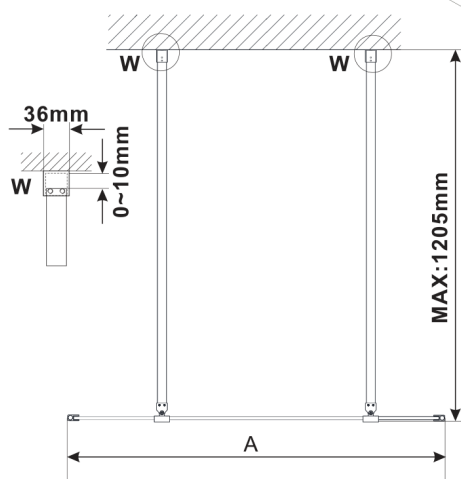

ESCA GOLD MATT jednoczęściowa kabina prysznicowa Walk-In, szkło Flute, 1100 mm

Kod: ES1311-08

Rozmiary

Szerokość: 1100 mm

Wysokość: 2100 mm

Właściwości

Gwarancja: 3 lata

Karta techniczna

MODEL	A, mm
ES1070/ES1170/ES1270/ES1370/ES1570	699
ES1080/ES1180/ES1280/ES1380/ES1580	799
ES1090/ES1190/ES1290/ES1390/ES1590	899
ES1010/ES1110/ES1210/ES1310/ES1510	999
ES1011/ES1111/ES1211/ES1311/ES1511	1099
ES1012/ES1112/ES1212/ES1312/ES1512	1199
ES1013/ES1113/ES1213/ES1313/ES1513	1299
ES1014/ES1114/ES1214/ES1314/ES1514	1399
ES1015/ES1115/ES1215/ES1315/ES1515	1499