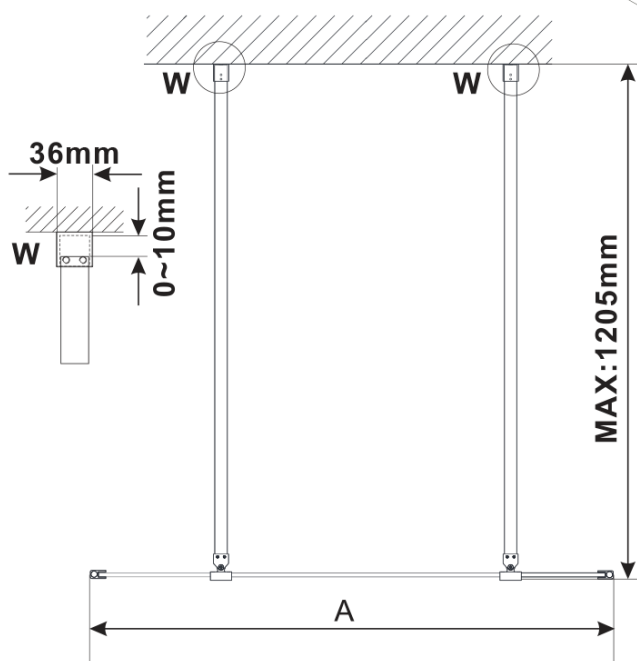

ESCA GOLD MATT jednoczęściowa kabina
przysznicowa Walk-In, szkło dymione, 1500 mm

Karta techniczna

MODEL	A,mm
ES1070/ES1170/ES1270/ES1370/ES1570	699
ES1080/ES1180/ES1280/ES1380/ES1580	799
ES1090/ES1190/ES1290/ES1390/ES1590	899
ES1010/ES1110/ES1210/ES1310/ES1510	999
ES1011/ES1111/ES1211/ES1311/ES1511	1099
ES1012/ES1112/ES1212/ES1312/ES1512	1199
ES1013/ES1113/ES1213/ES1313/ES1513	1299
ES1014/ES1114/ES1214/ES1314/ES1514	1399
ES1015/ES1115/ES1215/ES1315/ES1515	1499