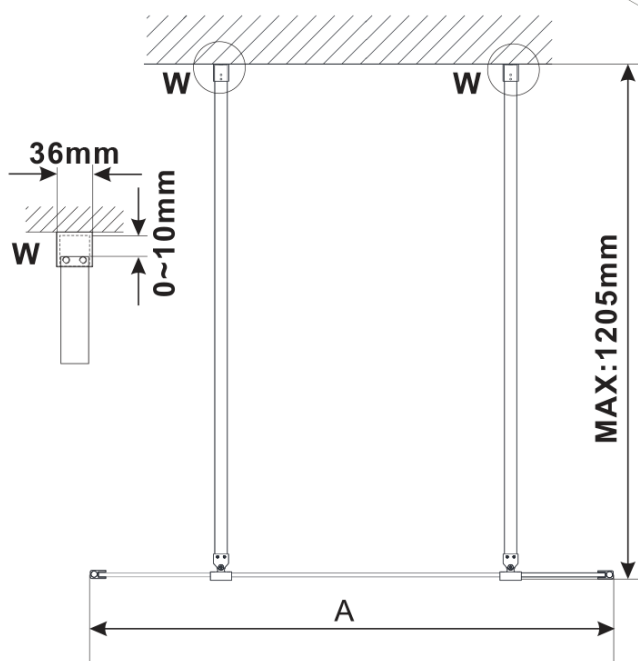

ESCA GOLD MATT jednoczęściowa kabina
przysznicowa Walk-In, szkło dymione, 1300 mm

Karta techniczna

MODEL	A,mm
ES1070/ES1170/ES1270/ES1370/ES1570	699
ES1080/ES1180/ES1280/ES1380/ES1580	799
ES1090/ES1190/ES1290/ES1390/ES1590	899
ES1010/ES1110/ES1210/ES1310/ES1510	999
ES1011/ES1111/ES1211/ES1311/ES1511	1099
ES1012/ES1112/ES1212/ES1312/ES1512	1199
ES1013/ES1113/ES1213/ES1313/ES1513	1299
ES1014/ES1114/ES1214/ES1314/ES1514	1399
ES1015/ES1115/ES1215/ES1315/ES1515	1499