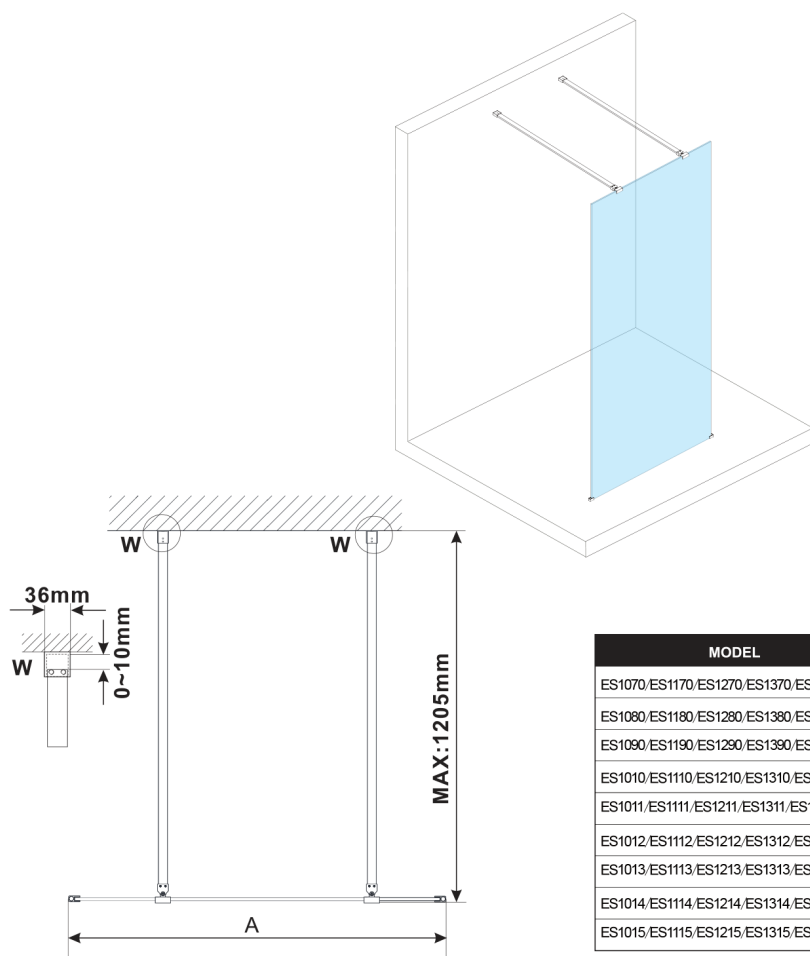

## ESCA GOLD MATT jednoczęściowa kabina przysznicowa Walk-In, szkło dymione, 1300 mm

Kod: ES1213-08

### Rozmiary

Szerokość: 1300 mm

Wysokość: 2100 mm

## Karta techniczna

MODEL	A, mm
ES1070/ES1170/ES1270/ES1370/ES1570	699
ES1080/ES1180/ES1280/ES1380/ES1580	799
ES1090/ES1190/ES1290/ES1390/ES1590	899
ES1010/ES1110/ES1210/ES1310/ES1510	999
ES1011/ES1111/ES1211/ES1311/ES1511	1099
ES1012/ES1112/ES1212/ES1312/ES1512	1199
ES1013/ES1113/ES1213/ES1313/ES1513	1299
ES1014/ES1114/ES1214/ES1314/ES1514	1399
ES1015/ES1115/ES1215/ES1315/ES1515	1499