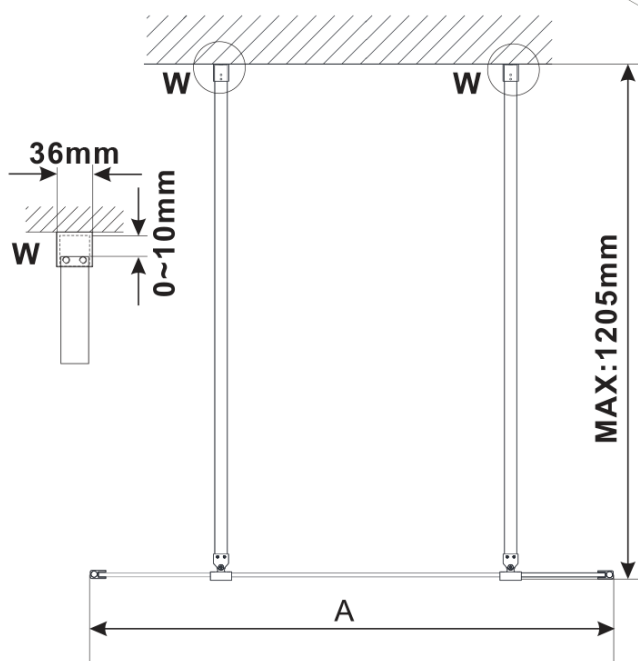

ESCA GOLD MATT jednoczęściowa kabina
przysznicowa Walk-In, szkło dymione, 1200 mm

Karta techniczna

MODEL	A,mm
ES1070/ES1170/ES1270/ES1370/ES1570	699
ES1080/ES1180/ES1280/ES1380/ES1580	799
ES1090/ES1190/ES1290/ES1390/ES1590	899
ES1010/ES1110/ES1210/ES1310/ES1510	999
ES1011/ES1111/ES1211/ES1311/ES1511	1099
ES1012/ES1112/ES1212/ES1312/ES1512	1199
ES1013/ES1113/ES1213/ES1313/ES1513	1299
ES1014/ES1114/ES1214/ES1314/ES1514	1399
ES1015/ES1115/ES1215/ES1315/ES1515	1499