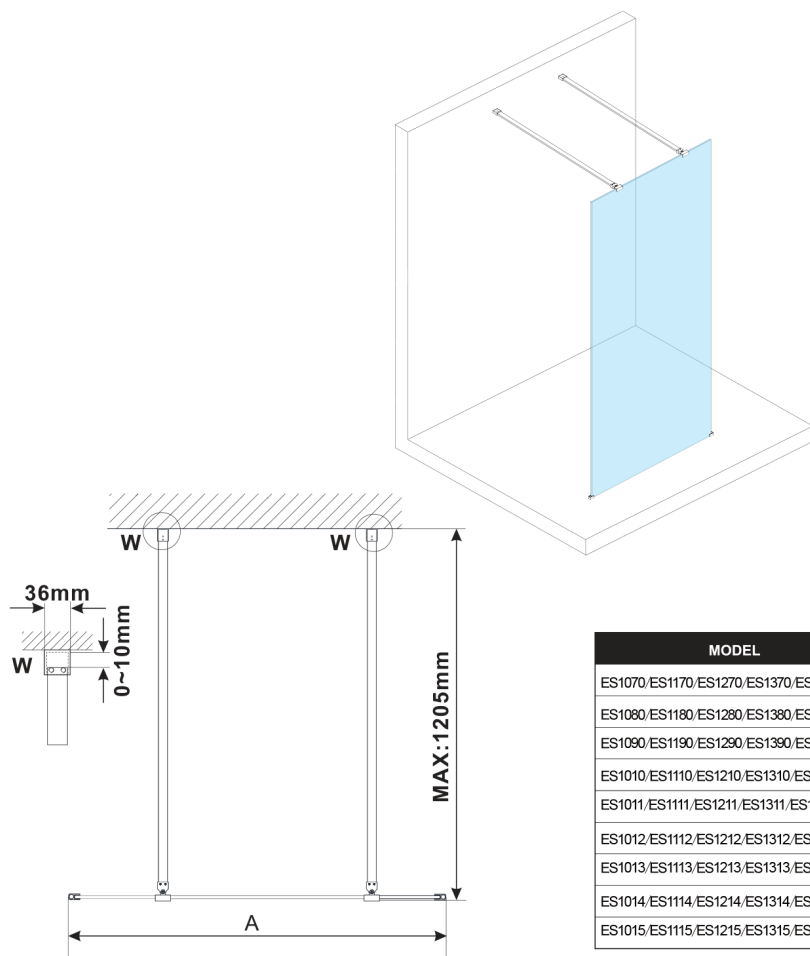

ESCA GOLD MATT jednoczęściowa kabina przysznicowa Walk-In, szkło dymione, 1200 mm

Kod: ES1212-08

Rozmiary

Szerokość: 1200 mm

Wysokość: 2100 mm

Właściwości

Gwarancja: 3 lata

Karta techniczna

MODEL	A, mm
ES1070, ES1170, ES1270, ES1370, ES1570	699
ES1080, ES1180, ES1280, ES1380, ES1580	799
ES1090, ES1190, ES1290, ES1390, ES1590	899
ES1010, ES1110, ES1210, ES1310, ES1510	999
ES1011, ES1111, ES1211, ES1311, ES1511	1099
ES1012, ES1112, ES1212, ES1312, ES1512	1199
ES1013, ES1113, ES1213, ES1313, ES1513	1299
ES1014, ES1114, ES1214, ES1314, ES1514	1399
ES1015, ES1115, ES1215, ES1315, ES1515	1499