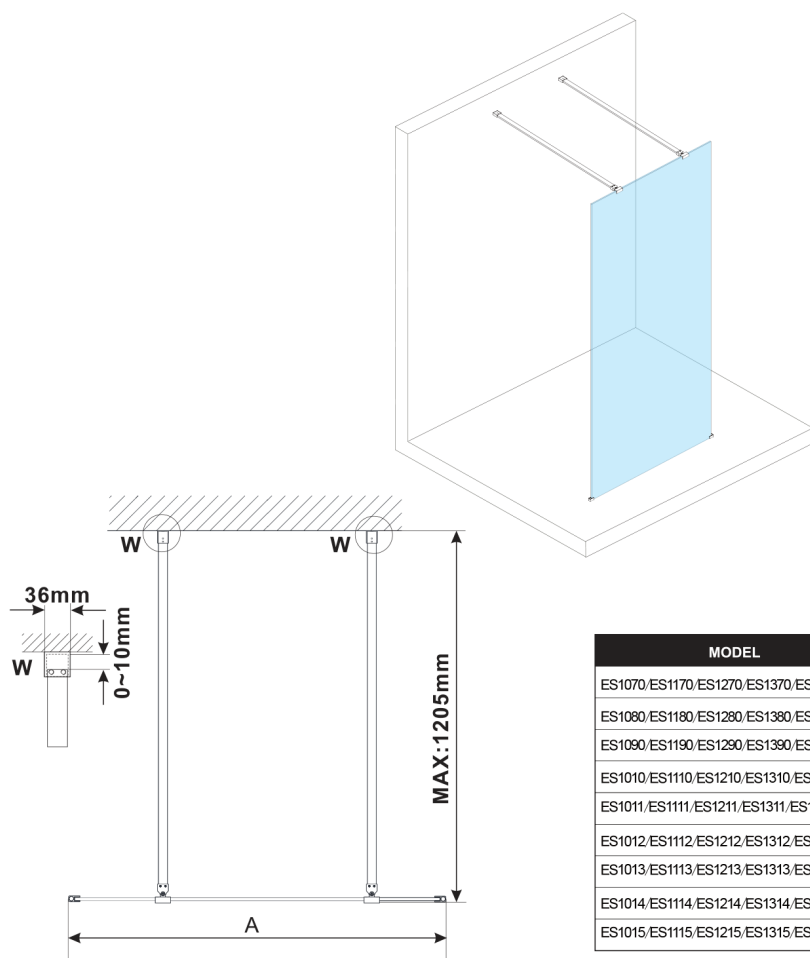

ESCA GOLD MATT jednoczęściowa kabina przysznicowa Walk-In, szkło dymione, 1100 mm

Kod: ES1211-08

Rozmiary

Szerokość: 1100 mm

Wysokość: 2100 mm

Właściwości

Gwarancja: 3 lata

Karta techniczna

MODEL	A, mm
ES1070/ES1170/ES1270/ES1370/ES1570	699
ES1080/ES1180/ES1280/ES1380/ES1580	799
ES1090/ES1190/ES1290/ES1390/ES1590	899
ES1010/ES1110/ES1210/ES1310/ES1510	999
ES1011/ES1111/ES1211/ES1311/ES1511	1099
ES1012/ES1112/ES1212/ES1312/ES1512	1199
ES1013/ES1113/ES1213/ES1313/ES1513	1299
ES1014/ES1114/ES1214/ES1314/ES1514	1399
ES1015/ES1115/ES1215/ES1315/ES1515	1499