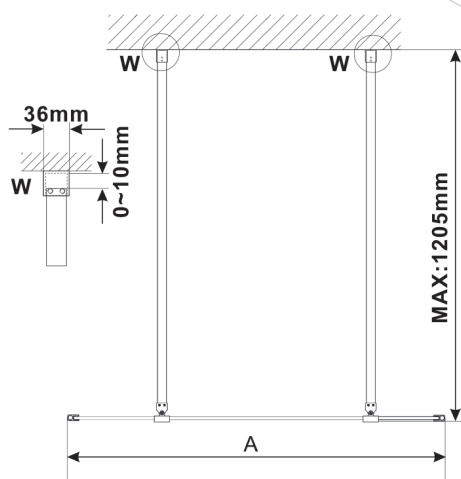

ESCA GOLD MATT jednoczęściowa kabina
prysznicowa Walk-In, szkło dymione, 1000 mm

Kod: ES1210-08

Rozmiary

Szerokość: 1000 mm

Wysokość: 2100 mm

Właściwości

Gwarancja: 3 lata

Karta techniczna

MODEL	A,mm
ES1070/ES1170/ES1270/ES1370/ES1570	699
ES1080/ES1180/ES1280/ES1380/ES1580	799
ES1090/ES1190/ES1290/ES1390/ES1590	899
ES1010/ES1110/ES1210/ES1310/ES1510	999
ES1011/ES1111/ES1211/ES1311/ES1511	1099
ES1012/ES1112/ES1212/ES1312/ES1512	1199
ES1013/ES1113/ES1213/ES1313/ES1513	1299
ES1014/ES1114/ES1214/ES1314/ES1514	1399
ES1015/ES1115/ES1215/ES1315/ES1515	1499