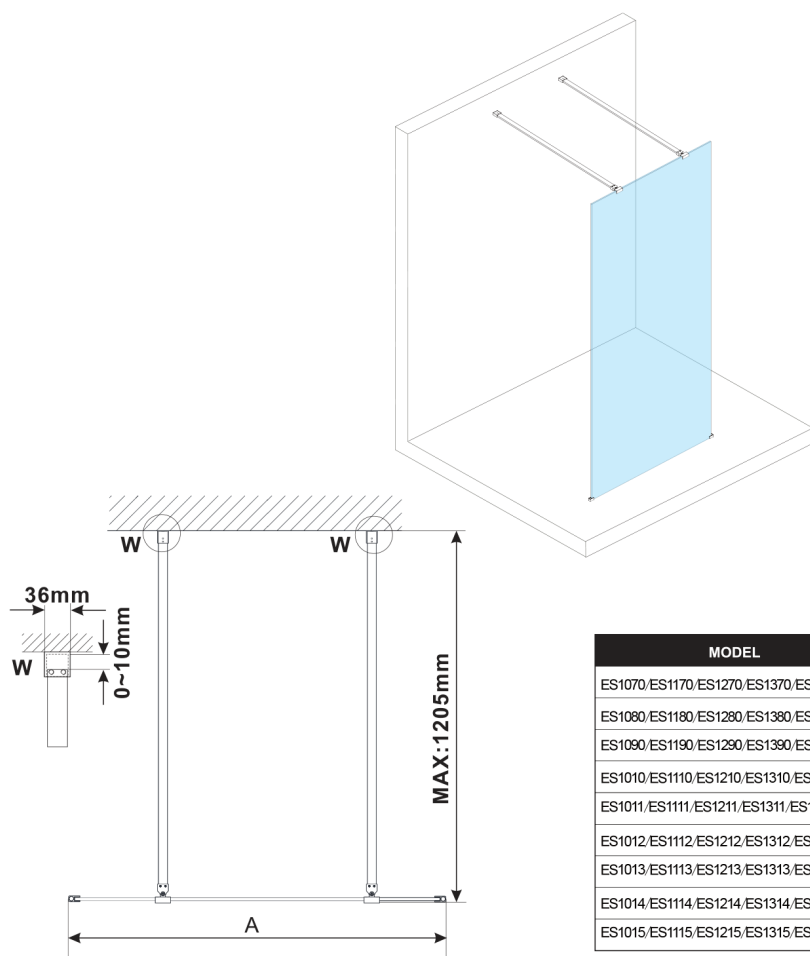

ESCA GOLD MATT jednoczęściowa kabina przysznicowa Walk-In, szkło matowe, 1500 mm

Kod: ES1115-08

Rozmiary

Szerokość: 1500 mm

Wysokość: 2100 mm

Właściwości

Gwarancja: 3 lata

Karta techniczna

MODEL	A, mm
ES1070/ES1170/ES1270/ES1370/ES1570	699
ES1080/ES1180/ES1280/ES1380/ES1580	799
ES1090/ES1190/ES1290/ES1390/ES1590	899
ES1010/ES1110/ES1210/ES1310/ES1510	999
ES1011/ES1111/ES1211/ES1311/ES1511	1099
ES1012/ES1112/ES1212/ES1312/ES1512	1199
ES1013/ES1113/ES1213/ES1313/ES1513	1299
ES1014/ES1114/ES1214/ES1314/ES1514	1399
ES1015/ES1115/ES1215/ES1315/ES1515	1499