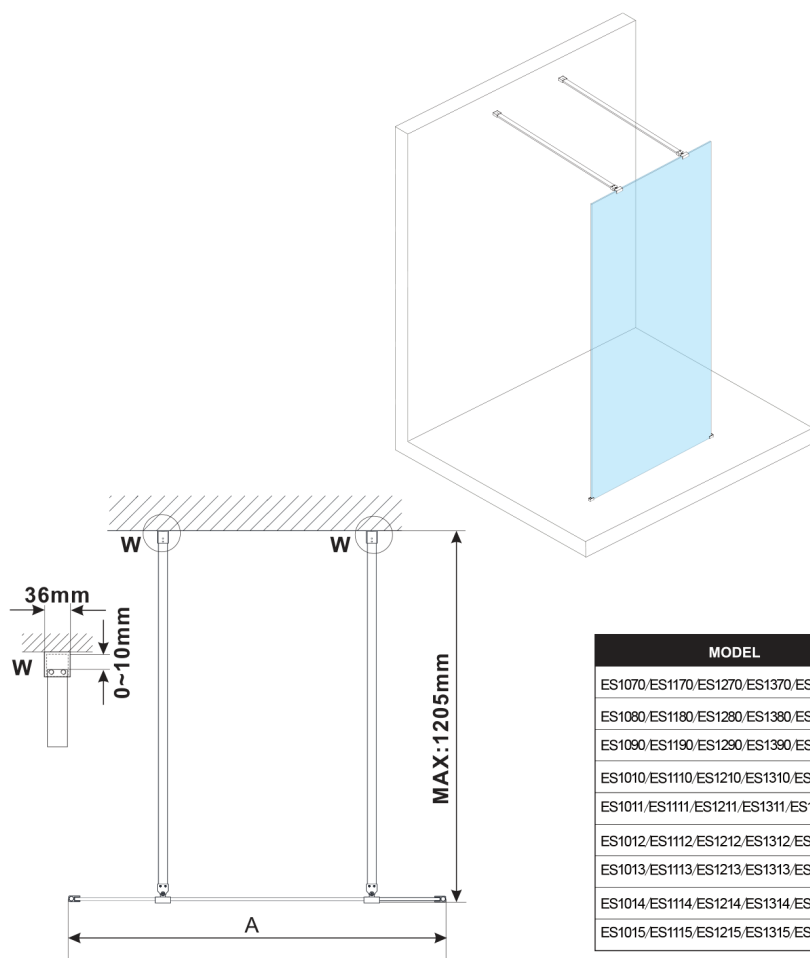

ESCA GOLD MATT jednoczęściowa kabina przysznicowa Walk-In, szkło matowe, 1400 mm

Kod: ES1114-08

Rozmiary

Szerokość: 1400 mm

Wysokość: 2100 mm

Właściwości

Gwarancja: 3 lata

Karta techniczna

MODEL	A, mm
ES1070/ES1170/ES1270/ES1370/ES1570	699
ES1080/ES1180/ES1280/ES1380/ES1580	799
ES1090/ES1190/ES1290/ES1390/ES1590	899
ES1010/ES1110/ES1210/ES1310/ES1510	999
ES1011/ES1111/ES1211/ES1311/ES1511	1099
ES1012/ES1112/ES1212/ES1312/ES1512	1199
ES1013/ES1113/ES1213/ES1313/ES1513	1299
ES1014/ES1114/ES1214/ES1314/ES1514	1399
ES1015/ES1115/ES1215/ES1315/ES1515	1499