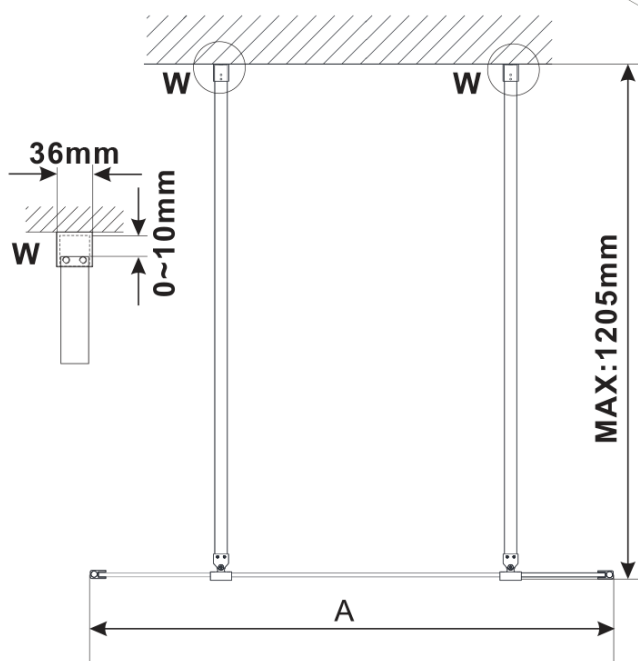

ESCA GOLD MATT jednoczęściowa kabina prysznicowa Walk-In, szkło matowe, 1300 mm

Kod: ES1113-08

Podstawowe informacje

Marka: Polysan

Seria: ESCA

Rozmiary

Szerokość: 1300 mm

Wysokość: 2100 mm

Właściwości

Kolor profilu: Złoty mat

Kształt: Jednoczęściowa wolnostojąca

Rodzaj szkła: Szkło mleczne

Wykończenie szkła: Antidrop

Grubość szkła: 8 mm

Waga / szt.: 71.0 kg

Opakowanie: 3 szt.

Gwarancja: 3 lata

Karta techniczna

MODEL	A,mm
ES1070/ES1170/ES1270/ES1370/ES1570	699
ES1080/ES1180/ES1280/ES1380/ES1580	799
ES1090/ES1190/ES1290/ES1390/ES1590	899
ES1010/ES1110/ES1210/ES1310/ES1510	999
ES1011/ES1111/ES1211/ES1311/ES1511	1099
ES1012/ES1112/ES1212/ES1312/ES1512	1199
ES1013/ES1113/ES1213/ES1313/ES1513	1299
ES1014/ES1114/ES1214/ES1314/ES1514	1399
ES1015/ES1115/ES1215/ES1315/ES1515	1499