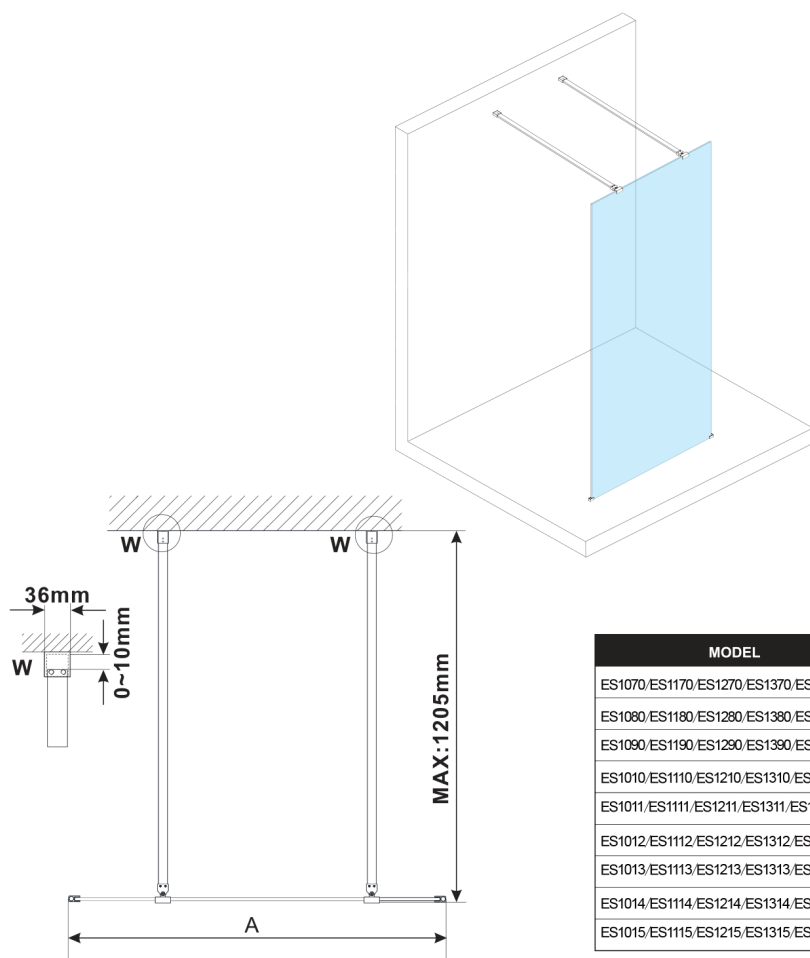

## ESCA GOLD MATT jednoczęściowa kabina przysznicowa Walk-In, szkło matowe, 1300 mm

Kod: ES1113-08

### Rozmiary

Szerokość: 1300 mm

Wysokość: 2100 mm

## Karta techniczna

| MODEL                              | A, mm |
|------------------------------------|-------|
| ES1070/ES1170/ES1270/ES1370/ES1570 | 699   |
| ES1080/ES1180/ES1280/ES1380/ES1580 | 799   |
| ES1090/ES1190/ES1290/ES1390/ES1590 | 899   |
| ES1010/ES1110/ES1210/ES1310/ES1510 | 999   |
| ES1011/ES1111/ES1211/ES1311/ES1511 | 1099  |
| ES1012/ES1112/ES1212/ES1312/ES1512 | 1199  |
| ES1013/ES1113/ES1213/ES1313/ES1513 | 1299  |
| ES1014/ES1114/ES1214/ES1314/ES1514 | 1399  |
| ES1015/ES1115/ES1215/ES1315/ES1515 | 1499  |