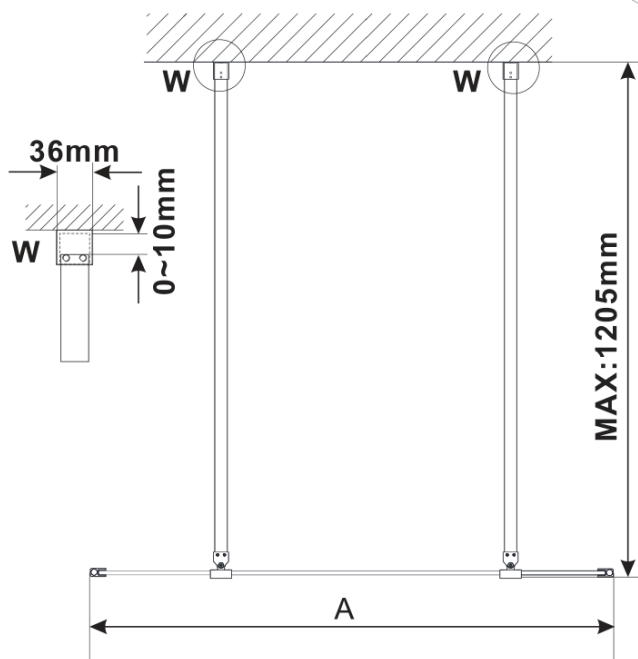

ESCA GOLD MATT jednoczęściowa kabina prysznicowa Walk-In, szkło matowe, 1200 mm

Kod: ES1112-08

Podstawowe informacje

Marka: Polysan

Seria: ESCA

Rozmiary

Szerokość: 1200 mm

Wysokość: 2100 mm

Właściwości

Kolor profilu: Złoty mat

Kształt: Jednoczęściowa wolnostojąca

Rodzaj szkła: Szkło mleczne

Wykończenie szkła: Antidrop

Grubość szkła: 8 mm

Waga / szt.: 66.0 kg

Opakowanie: 3 szt.

Gwarancja: 3 lata

Karta techniczna

MODEL	A,mm
ES1070/ES1170/ES1270/ES1370/ES1570	699
ES1080/ES1180/ES1280/ES1380/ES1580	799
ES1090/ES1190/ES1290/ES1390/ES1590	899
ES1010/ES1110/ES1210/ES1310/ES1510	999
ES1011/ES1111/ES1211/ES1311/ES1511	1099
ES1012/ES1112/ES1212/ES1312/ES1512	1199
ES1013/ES1113/ES1213/ES1313/ES1513	1299
ES1014/ES1114/ES1214/ES1314/ES1514	1399
ES1015/ES1115/ES1215/ES1315/ES1515	1499