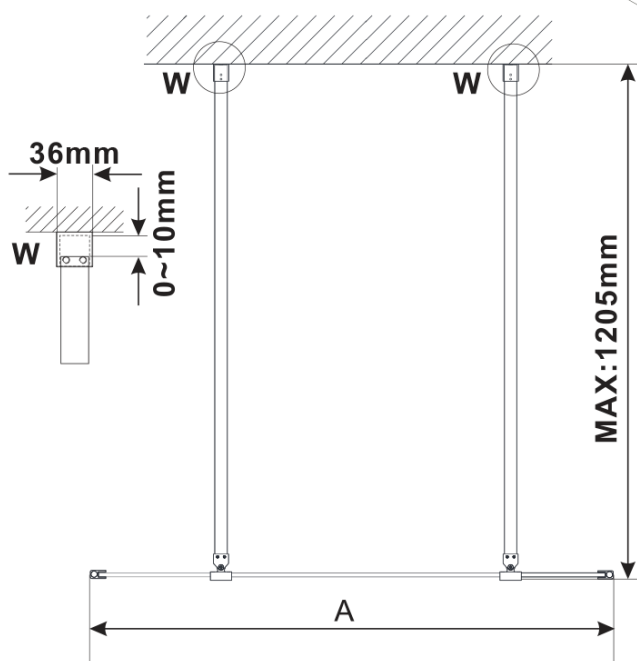

ESCA GOLD MATT jednoczęściowa kabina prysznicowa Walk-In, szkło matowe, 1200 mm

Kod: ES1112-08

Podstawowe informacje

Marka: Polysan

Seria: ESCA

Rozmiary

Szerokość: 1200 mm

Wysokość: 2100 mm

Właściwości

Kolor profilu: Złoty mat

Kształt: Jednoczęściowa wolnostojąca

Rodzaj szkła: Szkło mleczne

Wykończenie szkła: Antidrop

Grubość szkła: 8 mm

Waga / szt.: 66.0 kg

Opakowanie: 3 szt.

Gwarancja: 3 lata

ESCA GOLD MATT jednoczęściowa kabina
przysznicowa Walk-In, szkło matowe, 1200 mm

Karta techniczna

MODEL	A,mm
ES1070/ES1170/ES1270/ES1370/ES1570	699
ES1080/ES1180/ES1280/ES1380/ES1580	799
ES1090/ES1190/ES1290/ES1390/ES1590	899
ES1010/ES1110/ES1210/ES1310/ES1510	999
ES1011/ES1111/ES1211/ES1311/ES1511	1099
ES1012/ES1112/ES1212/ES1312/ES1512	1199
ES1013/ES1113/ES1213/ES1313/ES1513	1299
ES1014/ES1114/ES1214/ES1314/ES1514	1399
ES1015/ES1115/ES1215/ES1315/ES1515	1499