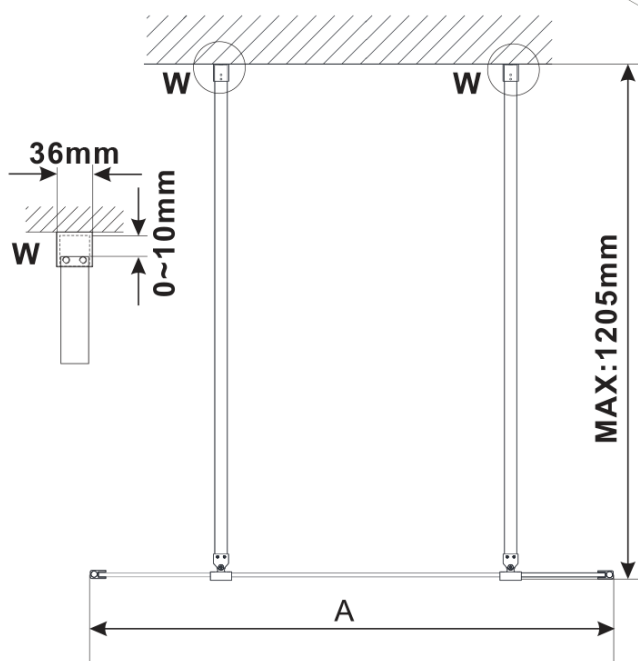

ESCA GOLD MATT jednoczęściowa kabina prysznicowa Walk-In, szkło matowe, 1200 mm

Kod: ES1112-08

Podstawowe informacje

Marka: Polysan

Seria: ESCA

Rozmiary

Szerokość: 1200 mm

Wysokość: 2100 mm

Właściwości

Kolor profilu: Złoty mat

Kształt: Jednoczęściowa wolnostojąca

Rodzaj szkła: Szkło mleczne

Wykończenie szkła: Antidrop

Grubość szkła: 8 mm

Waga / szt.: 66.0 kg

Opakowanie: 3 szt.

Gwarancja: 3 lata

Karta techniczna

MODEL	A,mm
ES1070/ES1170/ES1270/ES1370/ES1570	699
ES1080/ES1180/ES1280/ES1380/ES1580	799
ES1090/ES1190/ES1290/ES1390/ES1590	899
ES1010/ES1110/ES1210/ES1310/ES1510	999
ES1011/ES1111/ES1211/ES1311/ES1511	1099
ES1012/ES1112/ES1212/ES1312/ES1512	1199
ES1013/ES1113/ES1213/ES1313/ES1513	1299
ES1014/ES1114/ES1214/ES1314/ES1514	1399
ES1015/ES1115/ES1215/ES1315/ES1515	1499