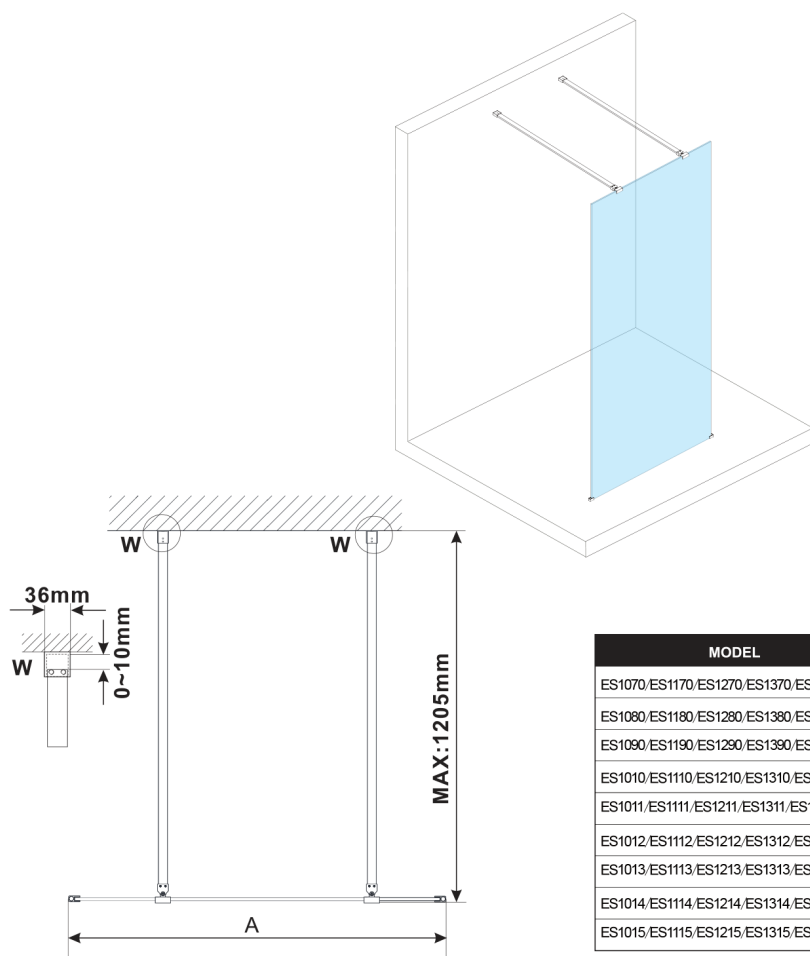

## ESCA GOLD MATT jednoczęściowa kabina przysznicowa Walk-In, szkło matowe, 1200 mm

Kod: ES1112-08

### Rozmiary

Szerokość: 1200 mm

Wysokość: 2100 mm

## Karta techniczna

MODEL	A, mm
ES1070/ES1170/ES1270/ES1370/ES1570	699
ES1080/ES1180/ES1280/ES1380/ES1580	799
ES1090/ES1190/ES1290/ES1390/ES1590	899
ES1010/ES1110/ES1210/ES1310/ES1510	999
ES1011/ES1111/ES1211/ES1311/ES1511	1099
ES1012/ES1112/ES1212/ES1312/ES1512	1199
ES1013/ES1113/ES1213/ES1313/ES1513	1299
ES1014/ES1114/ES1214/ES1314/ES1514	1399
ES1015/ES1115/ES1215/ES1315/ES1515	1499