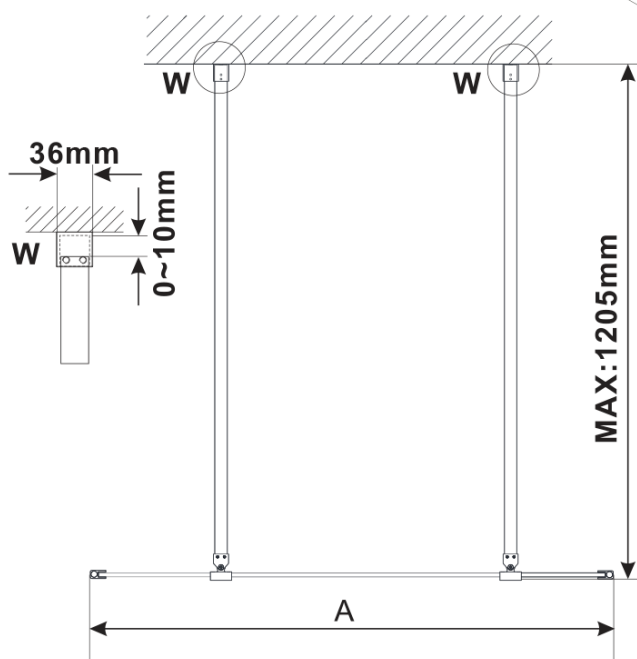

ESCA GOLD MATT jednoczęściowa kabina prysznicowa Walk-In, szkło matowe, 1100 mm

Kod: ES1111-08

Podstawowe informacje

Marka: Polysan

Seria: ESCA

Rozmiary

Szerokość: 1100 mm

Wysokość: 2100 mm

Właściwości

Kolor profilu: Złoty mat

Kształt: Jednoczęściowa wolnostojąca

Rodzaj szkła: Szkło mleczne

Wykończenie szkła: Antidrop

Grubość szkła: 8 mm

Waga / szt.: 58.0 kg

Opakowanie: 3 szt.

Gwarancja: 3 lata

Karta techniczna

MODEL	A,mm
ES1070/ES1170/ES1270/ES1370/ES1570	699
ES1080/ES1180/ES1280/ES1380/ES1580	799
ES1090/ES1190/ES1290/ES1390/ES1590	899
ES1010/ES1110/ES1210/ES1310/ES1510	999
ES1011/ES1111/ES1211/ES1311/ES1511	1099
ES1012/ES1112/ES1212/ES1312/ES1512	1199
ES1013/ES1113/ES1213/ES1313/ES1513	1299
ES1014/ES1114/ES1214/ES1314/ES1514	1399
ES1015/ES1115/ES1215/ES1315/ES1515	1499