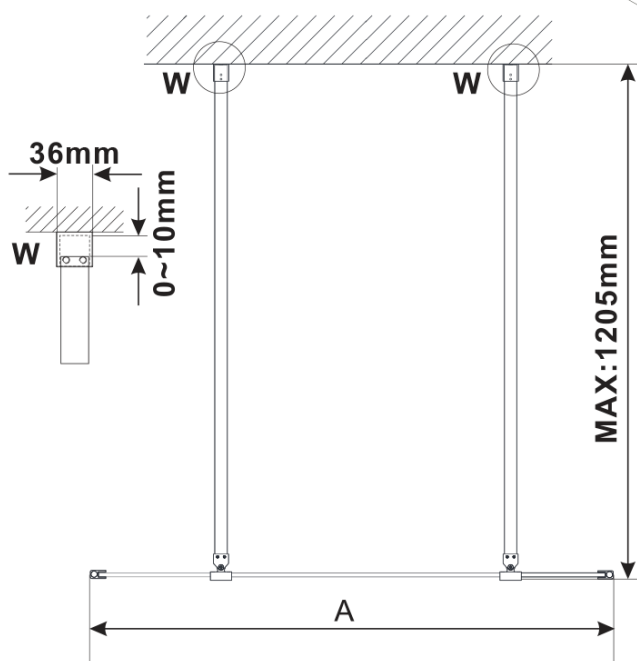

ESCA GOLD MATT jednoczęściowa kabina
przysznicowa Walk-In, szkło matowe, 1000 mm

Karta techniczna

MODEL	A,mm
ES1070/ES1170/ES1270/ES1370/ES1570	699
ES1080/ES1180/ES1280/ES1380/ES1580	799
ES1090/ES1190/ES1290/ES1390/ES1590	899
ES1010/ES1110/ES1210/ES1310/ES1510	999
ES1011/ES1111/ES1211/ES1311/ES1511	1099
ES1012/ES1112/ES1212/ES1312/ES1512	1199
ES1013/ES1113/ES1213/ES1313/ES1513	1299
ES1014/ES1114/ES1214/ES1314/ES1514	1399
ES1015/ES1115/ES1215/ES1315/ES1515	1499