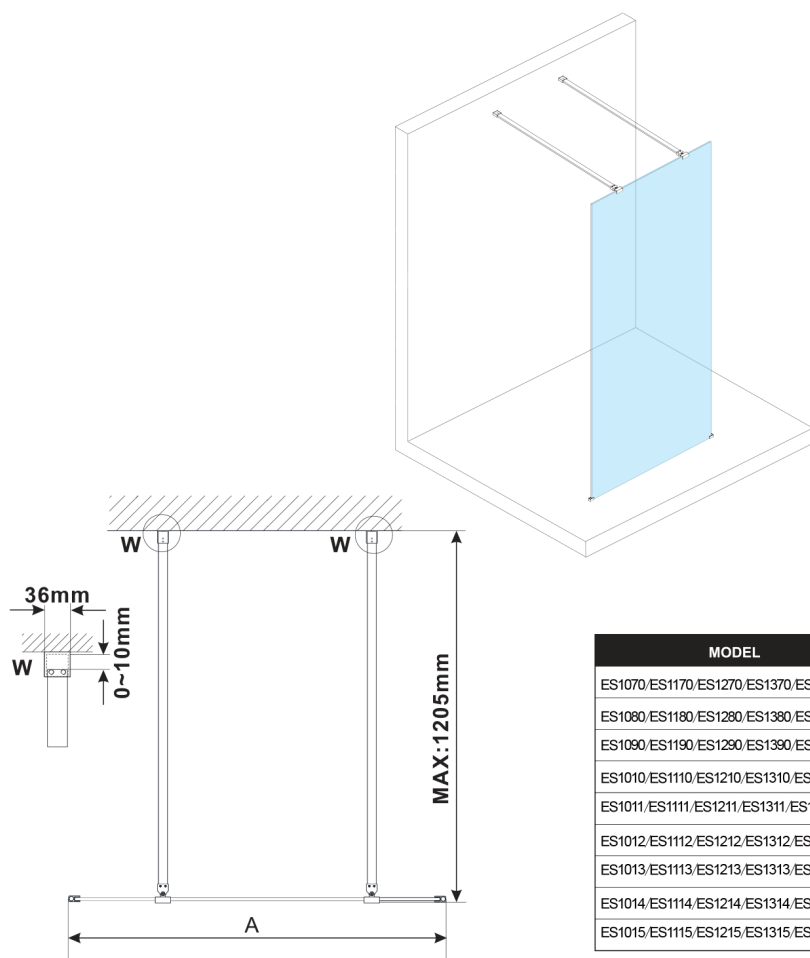

ESCA GOLD MATT jednoczęściowa kabina przysznicowa Walk-In, szkło matowe, 1000 mm

Kod: ES1110-08

Rozmiary

Szerokość: 1000 mm

Wysokość: 2100 mm

Właściwości

Gwarancja: 3 lata

Karta techniczna

MODEL	A, mm
ES1070/ES1170/ES1270/ES1370/ES1570	699
ES1080/ES1180/ES1280/ES1380/ES1580	799
ES1090/ES1190/ES1290/ES1390/ES1590	899
ES1010/ES1110/ES1210/ES1310/ES1510	999
ES1011/ES1111/ES1211/ES1311/ES1511	1099
ES1012/ES1112/ES1212/ES1312/ES1512	1199
ES1013/ES1113/ES1213/ES1313/ES1513	1299
ES1014/ES1114/ES1214/ES1314/ES1514	1399
ES1015/ES1115/ES1215/ES1315/ES1515	1499