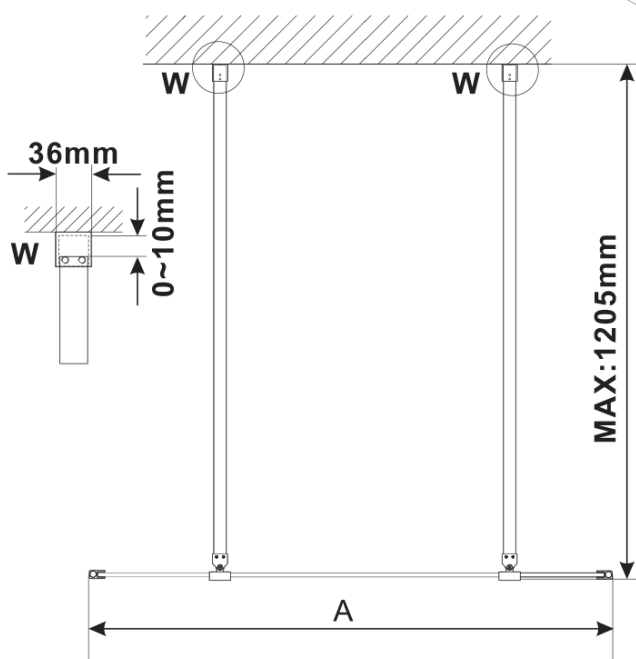

ESCA WHITE MATT jednoczęściowa kabina prysznicowa Walk-In, szkło Flute, 1500 mm

Kod: ES1315-07

Podstawowe informacje

Marka: Polysan

Seria: ESCA

Rozmiary

Szerokość: 1500 mm

Wysokość: 2100 mm

Właściwości

Kolor profilu: Biały

Kształt: Jednoczęściowa wolnostojąca

Rodzaj szkła: Szkło Flute

Wykończenie szkła: Antidrop

Grubość szkła: 8 mm

Waga / szt.: 39.0 kg

Opakowanie: 3 szt.

Gwarancja: 3 lata

ESCA WHITE MATT jednoczęściowa kabina przysznicowa Walk-In, szkło Flute, 1500 mm

Karta techniczna

MODEL	A,mm
ES1070/ES1170/ES1270/ES1370/ES1570	699
ES1080/ES1180/ES1280/ES1380/ES1580	799
ES1090/ES1190/ES1290/ES1390/ES1590	899
ES1010/ES1110/ES1210/ES1310/ES1510	999
ES1011/ES1111/ES1211/ES1311/ES1511	1099
ES1012/ES1112/ES1212/ES1312/ES1512	1199
ES1013/ES1113/ES1213/ES1313/ES1513	1299
ES1014/ES1114/ES1214/ES1314/ES1514	1399
ES1015/ES1115/ES1215/ES1315/ES1515	1499