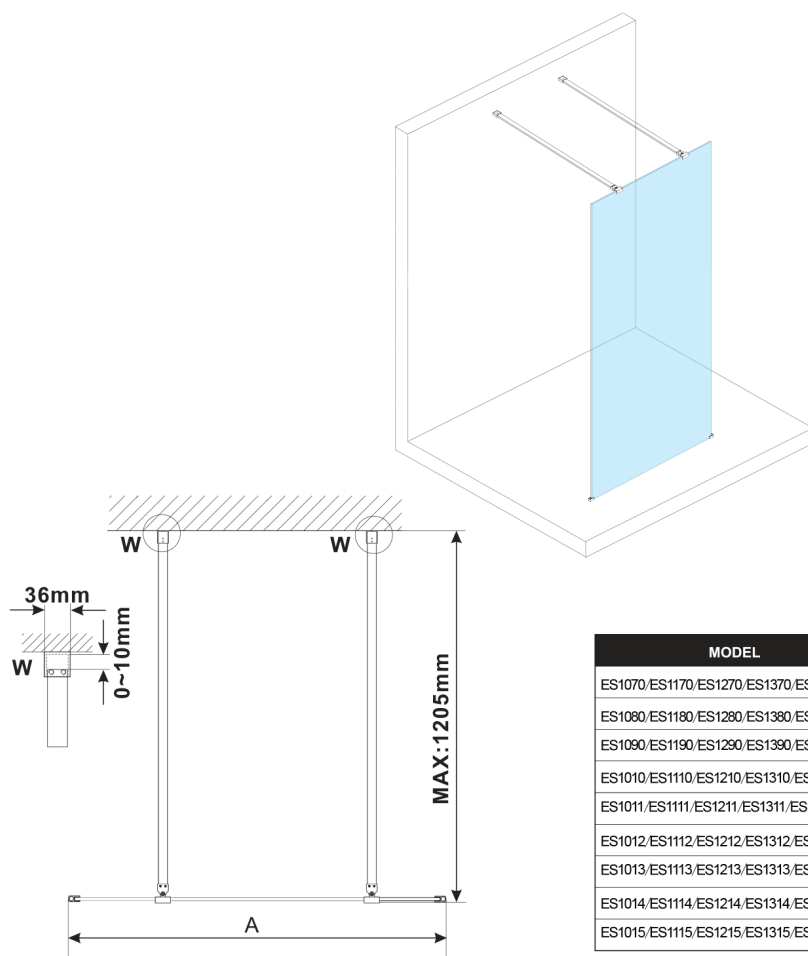

ESCA WHITE MATT jednoczęściowa kabina prysznicowa Walk-In, szkło Flute, 1400 mm

Kod: ES1314-07

Rozmiary

Szerokość: 1400 mm

Wysokość: 2100 mm

Właściwości

Gwarancja: 3 lata

Karta techniczna

MODEL	A, mm
ES1070/ES1170/ES1270/ES1370/ES1570	699
ES1080/ES1180/ES1280/ES1380/ES1580	799
ES1090/ES1190/ES1290/ES1390/ES1590	899
ES1010/ES1110/ES1210/ES1310/ES1510	999
ES1011/ES1111/ES1211/ES1311/ES1511	1099
ES1012/ES1112/ES1212/ES1312/ES1512	1199
ES1013/ES1113/ES1213/ES1313/ES1513	1299
ES1014/ES1114/ES1214/ES1314/ES1514	1399
ES1015/ES1115/ES1215/ES1315/ES1515	1499