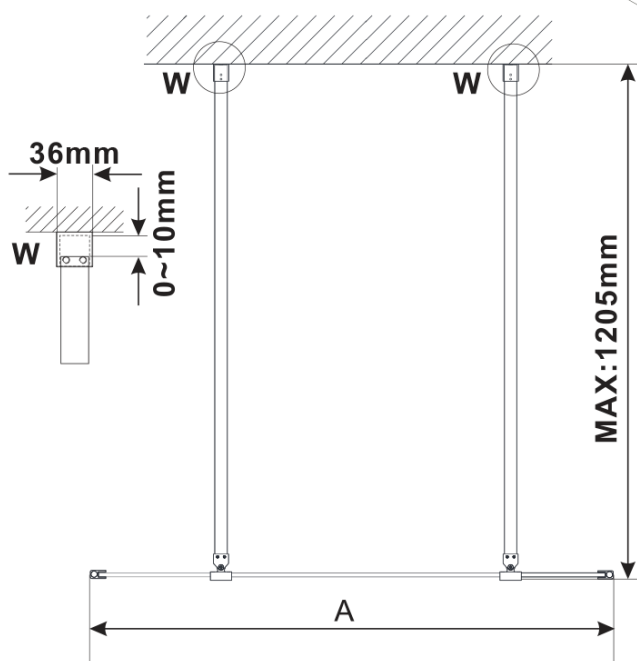

ESCA WHITE MATT jednoczęściowa kabina prysznicowa Walk-In, szkło Flute, 1300 mm

Kod: ES1313-07

Podstawowe informacje

Marka: Polysan

Seria: ESCA

Rozmiary

Szerokość: 1300 mm

Wysokość: 2100 mm

Właściwości

Kolor profilu: Biały

Kształt: Jednoczęściowa wolnostojąca

Rodzaj szkła: Szkło Flute

Wykończenie szkła: Antidrop

Grubość szkła: 8 mm

Waga / szt.: 39.0 kg

Opakowanie: 3 szt.

Gwarancja: 3 lata

ESCA WHITE MATT jednoczęściowa kabina przysznicowa Walk-In, szkło Flute, 1300 mm

Karta techniczna

MODEL	A,mm
ES1070/ES1170/ES1270/ES1370/ES1570	699
ES1080/ES1180/ES1280/ES1380/ES1580	799
ES1090/ES1190/ES1290/ES1390/ES1590	899
ES1010/ES1110/ES1210/ES1310/ES1510	999
ES1011/ES1111/ES1211/ES1311/ES1511	1099
ES1012/ES1112/ES1212/ES1312/ES1512	1199
ES1013/ES1113/ES1213/ES1313/ES1513	1299
ES1014/ES1114/ES1214/ES1314/ES1514	1399
ES1015/ES1115/ES1215/ES1315/ES1515	1499