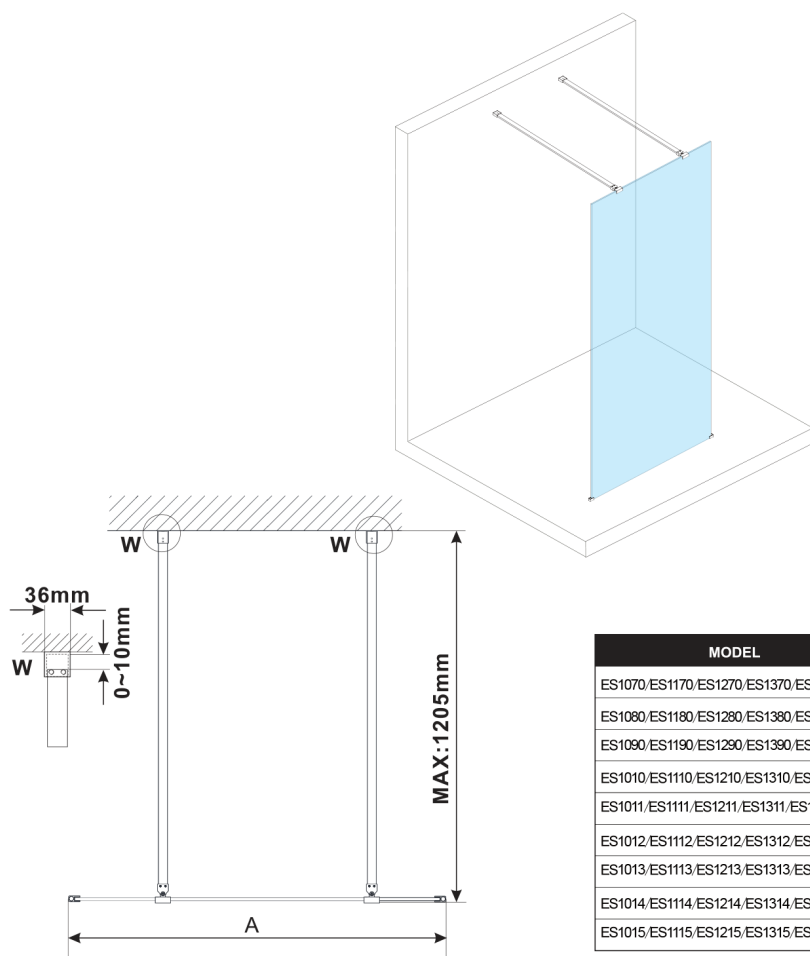

ESCA WHITE MATT jednoczęściowa kabina prysznicowa Walk-In, szkło Flute, 1200 mm

Kod: ES1312-07

Rozmiary

Szerokość: 1200 mm

Wysokość: 2100 mm

Właściwości

Gwarancja: 3 lata

Karta techniczna

MODEL	A, mm
ES1070/ES1170/ES1270/ES1370/ES1570	699
ES1080/ES1180/ES1280/ES1380/ES1580	799
ES1090/ES1190/ES1290/ES1390/ES1590	899
ES1010/ES1110/ES1210/ES1310/ES1510	999
ES1011/ES1111/ES1211/ES1311/ES1511	1099
ES1012/ES1112/ES1212/ES1312/ES1512	1199
ES1013/ES1113/ES1213/ES1313/ES1513	1299
ES1014/ES1114/ES1214/ES1314/ES1514	1399
ES1015/ES1115/ES1215/ES1315/ES1515	1499