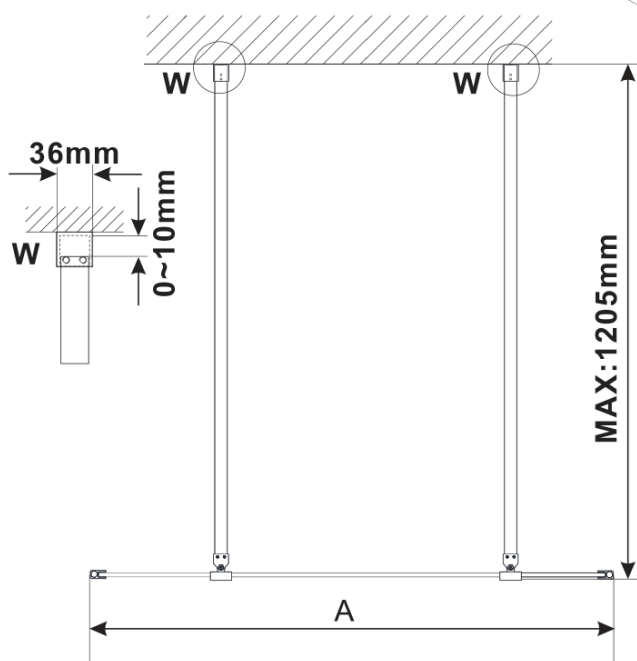

ESCA WHITE MATT jednoczęściowa kabina prysznicowa Walk-In, szkło Flute, 1100 mm

Kod: ES1311-07

Podstawowe informacje

Marka: Polysan

Seria: ESCA

Rozmiary

Szerokość: 1100 mm

Wysokość: 2100 mm

Właściwości

Kolor profilu: Biały

Kształt: Jednoczęściowa wolnostojąca

Rodzaj szkła: Szkło Flute

Wykończenie szkła: Antidrop

Grubość szkła: 8 mm

Waga / szt.: 39.0 kg

Opakowanie: 3 szt.

Gwarancja: 3 lata

Karta techniczna

MODEL	A,mm
ES1070/ES1170/ES1270/ES1370/ES1570	699
ES1080/ES1180/ES1280/ES1380/ES1580	799
ES1090/ES1190/ES1290/ES1390/ES1590	899
ES1010/ES1110/ES1210/ES1310/ES1510	999
ES1011/ES1111/ES1211/ES1311/ES1511	1099
ES1012/ES1112/ES1212/ES1312/ES1512	1199
ES1013/ES1113/ES1213/ES1313/ES1513	1299
ES1014/ES1114/ES1214/ES1314/ES1514	1399
ES1015/ES1115/ES1215/ES1315/ES1515	1499