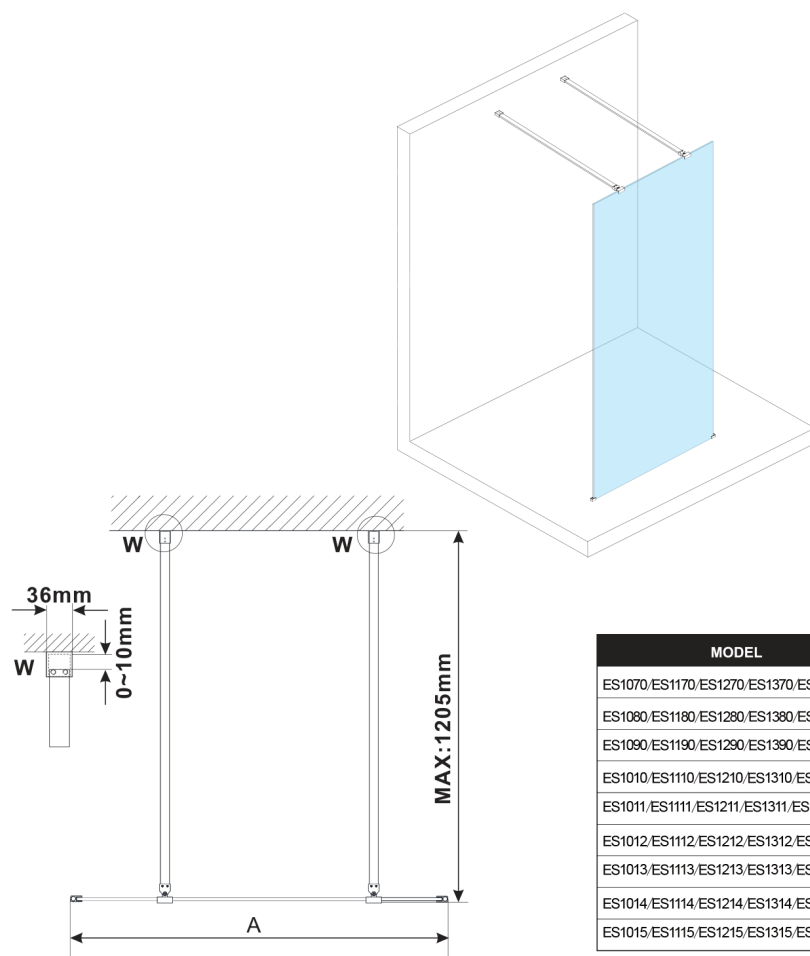

## ESCA WHITE MATT jednoczęściowa kabina prysznicowa Walk-In, szkło Flute, 1100 mm

Kod: ES1311-07

### Rozmiary

Szerokość: 1100 mm

Wysokość: 2100 mm

## Karta techniczna

MODEL	A, mm
ES1070/ES1170/ES1270/ES1370/ES1570	699
ES1080/ES1180/ES1280/ES1380/ES1580	799
ES1090/ES1190/ES1290/ES1390/ES1590	899
ES1010/ES1110/ES1210/ES1310/ES1510	999
ES1011/ES1111/ES1211/ES1311/ES1511	1099
ES1012/ES1112/ES1212/ES1312/ES1512	1199
ES1013/ES1113/ES1213/ES1313/ES1513	1299
ES1014/ES1114/ES1214/ES1314/ES1514	1399
ES1015/ES1115/ES1215/ES1315/ES1515	1499