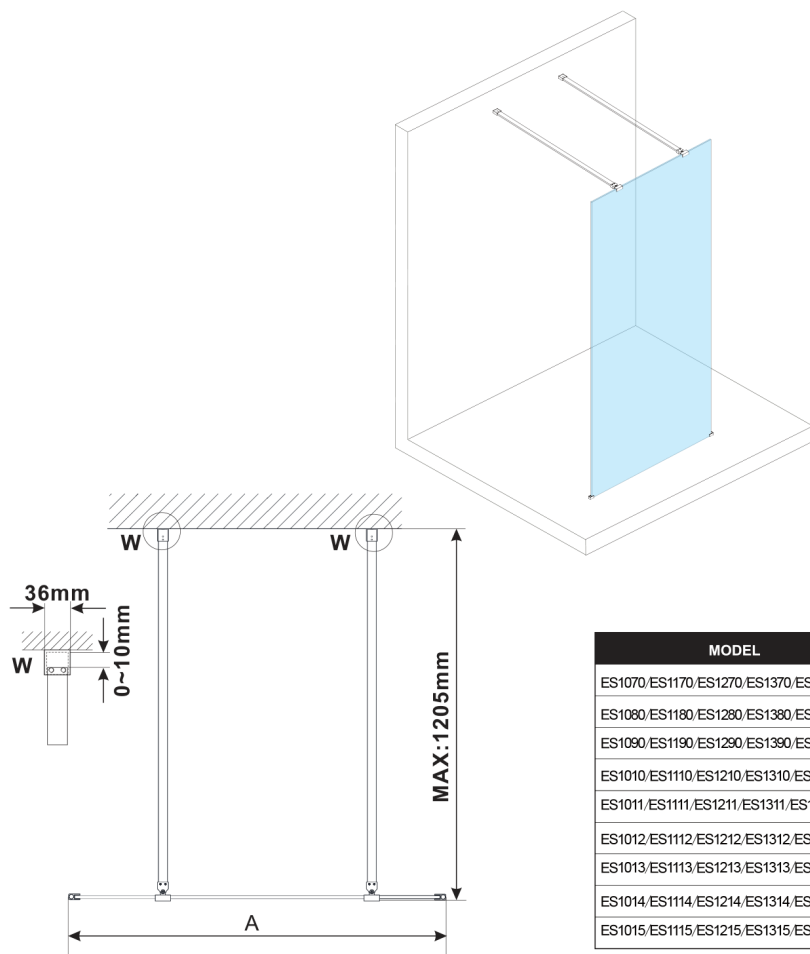

ESCA WHITE MATT jednoczęściowa kabina prysznicowa Walk-In, szkło Flute, 1000 mm

Kod: ES1310-07

Rozmiary

Szerokość: 1000 mm

Wysokość: 2100 mm

Właściwości

Gwarancja: 3 lata

Karta techniczna

MODEL	A,mm
ES1070/ES1170/ES1270/ES1370/ES1570	699
ES1080/ES1180/ES1280/ES1380/ES1580	799
ES1090/ES1190/ES1290/ES1390/ES1590	899
ES1010/ES1110/ES1210/ES1310/ES1510	999
ES1011/ES1111/ES1211/ES1311/ES1511	1099
ES1012/ES1112/ES1212/ES1312/ES1512	1199
ES1013/ES1113/ES1213/ES1313/ES1513	1299
ES1014/ES1114/ES1214/ES1314/ES1514	1399
ES1015/ES1115/ES1215/ES1315/ES1515	1499