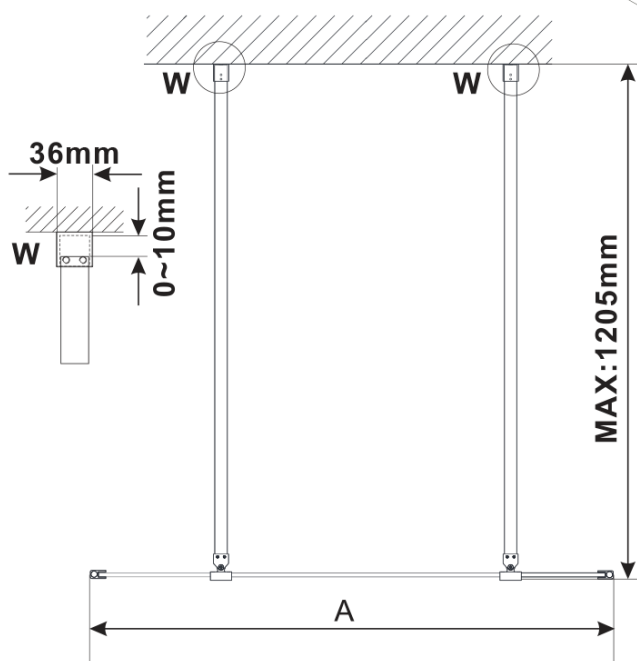

ESCA WHITE MATT jednoczęściowa kabina prysznicowa Walk-In, szkło dymione, 1500 mm

Kod: ES1215-07

Podstawowe informacje

Marka: Polysan

Seria: ESCA

Rozmiary

Szerokość: 1500 mm

Wysokość: 2100 mm

Właściwości

Kolor profilu: Biały

Kształt: Jednoczęściowa wolnostojąca

Rodzaj szkła: Szkło dymione

Wykończenie szkła: Antidrop

Grubość szkła: 8 mm

Waga / szt.: 71.0 kg

Opakowanie: 3 szt.

Gwarancja: 3 lata

ESCA WHITE MATT jednoczęściowa kabina przysznicowa Walk-In, szkło dymione, 1500 mm

Karta techniczna

MODEL	A,mm
ES1070/ES1170/ES1270/ES1370/ES1570	699
ES1080/ES1180/ES1280/ES1380/ES1580	799
ES1090/ES1190/ES1290/ES1390/ES1590	899
ES1010/ES1110/ES1210/ES1310/ES1510	999
ES1011/ES1111/ES1211/ES1311/ES1511	1099
ES1012/ES1112/ES1212/ES1312/ES1512	1199
ES1013/ES1113/ES1213/ES1313/ES1513	1299
ES1014/ES1114/ES1214/ES1314/ES1514	1399
ES1015/ES1115/ES1215/ES1315/ES1515	1499