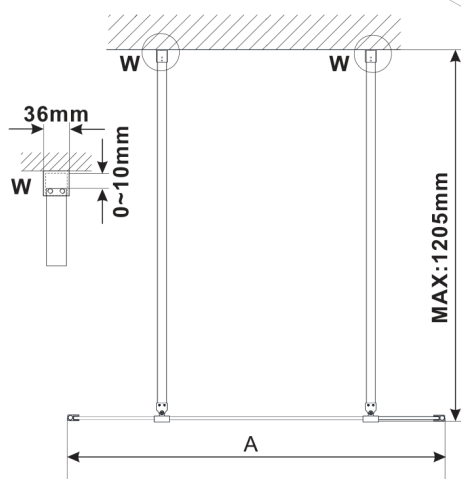

ESCA WHITE MATT jednoczęściowa kabina prysznicowa Walk-In, szkło dymione, 1500 mm

Kod: ES1215-07

Rozmiary

Szerokość: 1500 mm

Wysokość: 2100 mm

Właściwości

Gwarancja: 3 lata

Karta techniczna

MODEL	A, mm
ES1070/ES1170/ES1270/ES1370/ES1570	699
ES1080/ES1180/ES1280/ES1380/ES1580	799
ES1090/ES1190/ES1290/ES1390/ES1590	899
ES1010/ES1110/ES1210/ES1310/ES1510	999
ES1011/ES1111/ES1211/ES1311/ES1511	1099
ES1012/ES1112/ES1212/ES1312/ES1512	1199
ES1013/ES1113/ES1213/ES1313/ES1513	1299
ES1014/ES1114/ES1214/ES1314/ES1514	1399
ES1015/ES1115/ES1215/ES1315/ES1515	1499