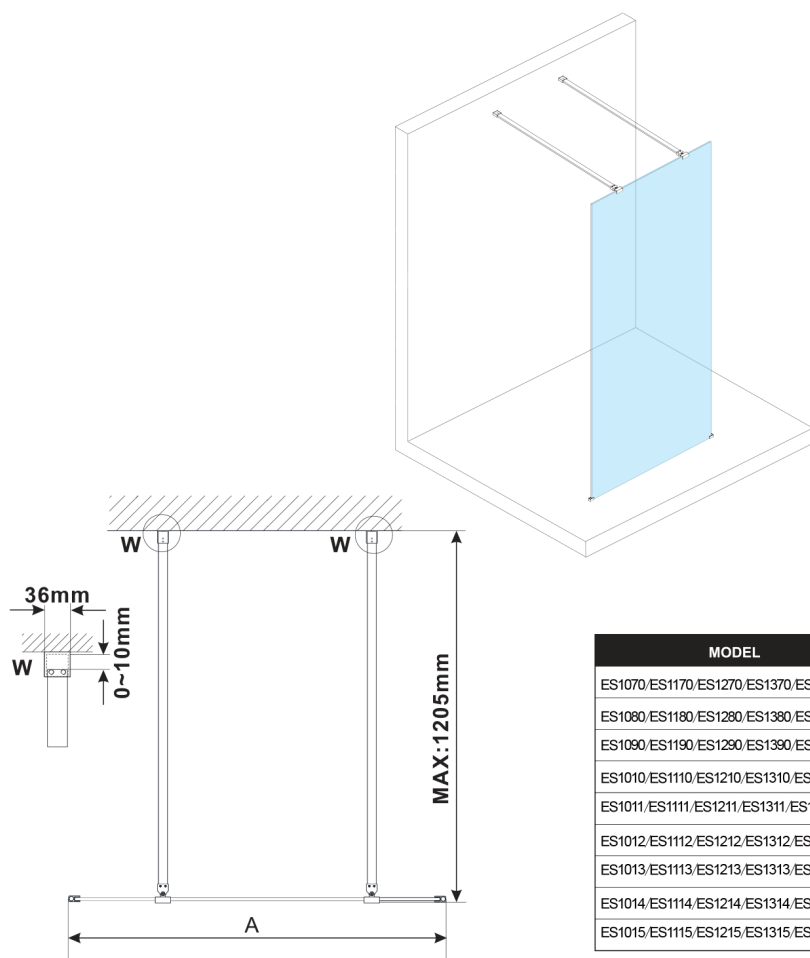

ESCA WHITE MATT jednoczęściowa kabina prysznicowa Walk-In, szkło dymione, 1400 mm

Kod: ES1214-07

Rozmiary

Szerokość: 1400 mm

Wysokość: 2100 mm

Właściwości

Gwarancja: 3 lata

Karta techniczna

MODEL	A, mm
ES1070, ES1170, ES1270, ES1370, ES1570	699
ES1080, ES1180, ES1280, ES1380, ES1580	799
ES1090, ES1190, ES1290, ES1390, ES1590	899
ES1010, ES1110, ES1210, ES1310, ES1510	999
ES1011, ES1111, ES1211, ES1311, ES1511	1099
ES1012, ES1112, ES1212, ES1312, ES1512	1199
ES1013, ES1113, ES1213, ES1313, ES1513	1299
ES1014, ES1114, ES1214, ES1314, ES1514	1399
ES1015, ES1115, ES1215, ES1315, ES1515	1499