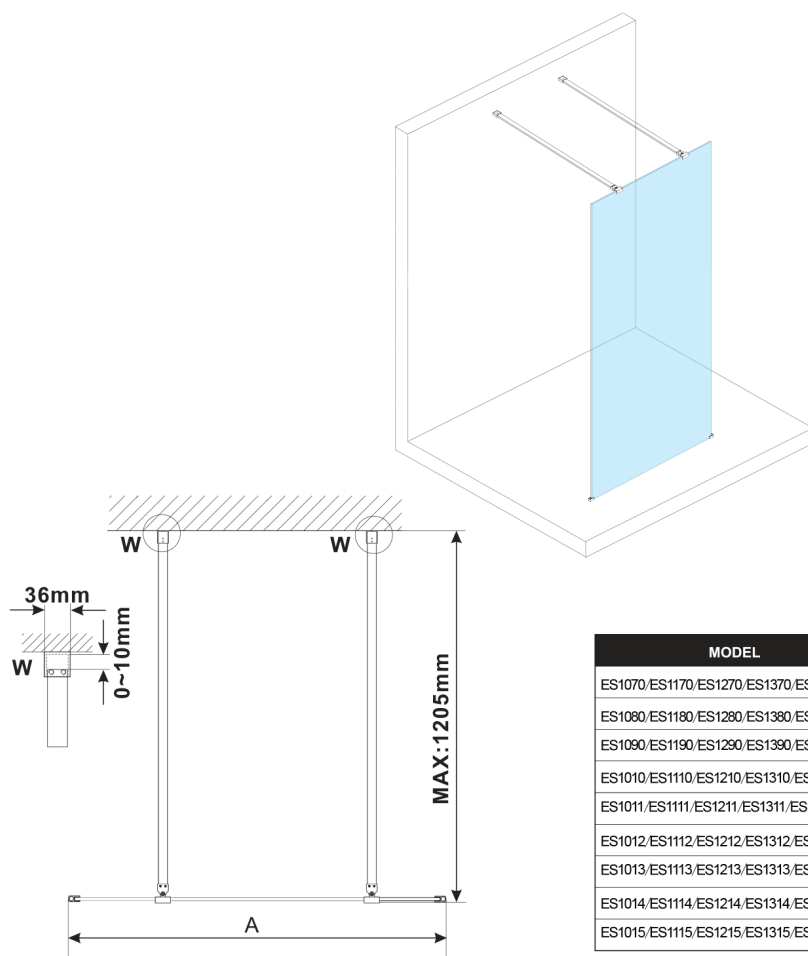

ESCA WHITE MATT jednoczęściowa kabina prysznicowa Walk-In, szkło dymione, 1200 mm

Kod: ES1212-07

Rozmiary

Szerokość: 1200 mm

Wysokość: 2100 mm

Właściwości

Gwarancja: 3 lata

Karta techniczna

MODEL	A, mm
ES1070, ES1170, ES1270, ES1370, ES1570	699
ES1080, ES1180, ES1280, ES1380, ES1580	799
ES1090, ES1190, ES1290, ES1390, ES1590	899
ES1010, ES1110, ES1210, ES1310, ES1510	999
ES1011, ES1111, ES1211, ES1311, ES1511	1099
ES1012, ES1112, ES1212, ES1312, ES1512	1199
ES1013, ES1113, ES1213, ES1313, ES1513	1299
ES1014, ES1114, ES1214, ES1314, ES1514	1399
ES1015, ES1115, ES1215, ES1315, ES1515	1499