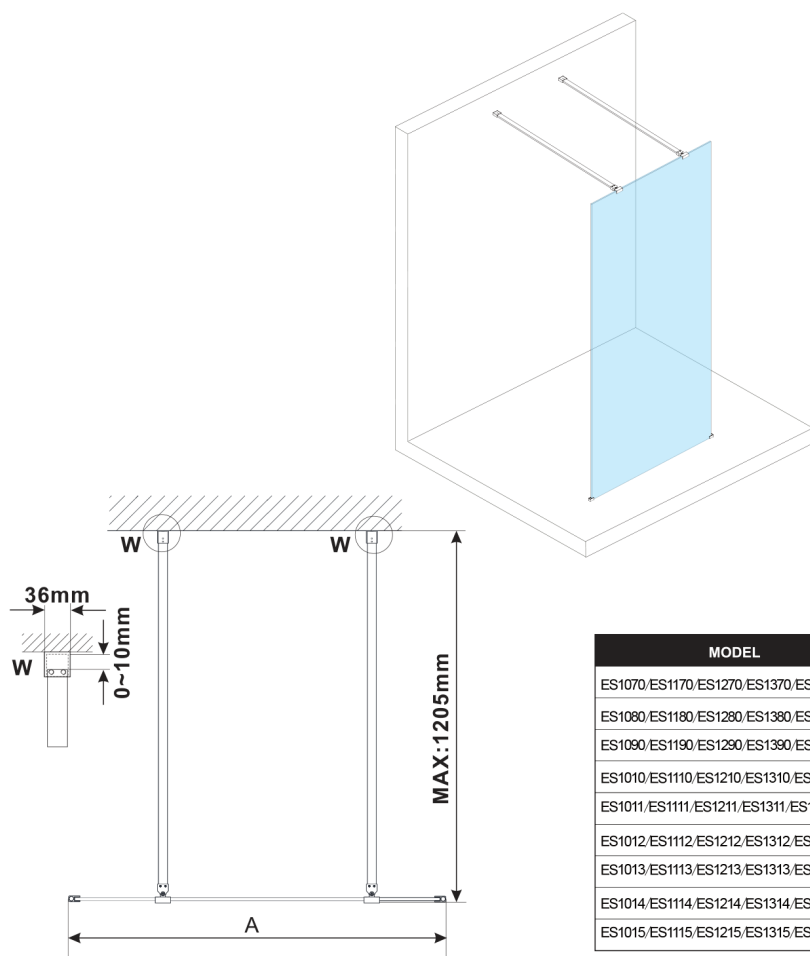

ESCA WHITE MATT jednoczęściowa kabina prysznicowa Walk-In, szkło dymione, 1100 mm

Kod: ES1211-07

Rozmiary

Szerokość: 1100 mm

Wysokość: 2100 mm

Właściwości

Gwarancja: 3 lata

Karta techniczna

MODEL	A,mm
ES1070,ES1170,ES1270,ES1370,ES1570	699
ES1080,ES1180,ES1280,ES1380,ES1580	799
ES1090,ES1190,ES1290,ES1390,ES1590	899
ES1010,ES1110,ES1210,ES1310,ES1510	999
ES1011,ES1111,ES1211,ES1311,ES1511	1099
ES1012,ES1112,ES1212,ES1312,ES1512	1199
ES1013,ES1113,ES1213,ES1313,ES1513	1299
ES1014,ES1114,ES1214,ES1314,ES1514	1399
ES1015,ES1115,ES1215,ES1315,ES1515	1499