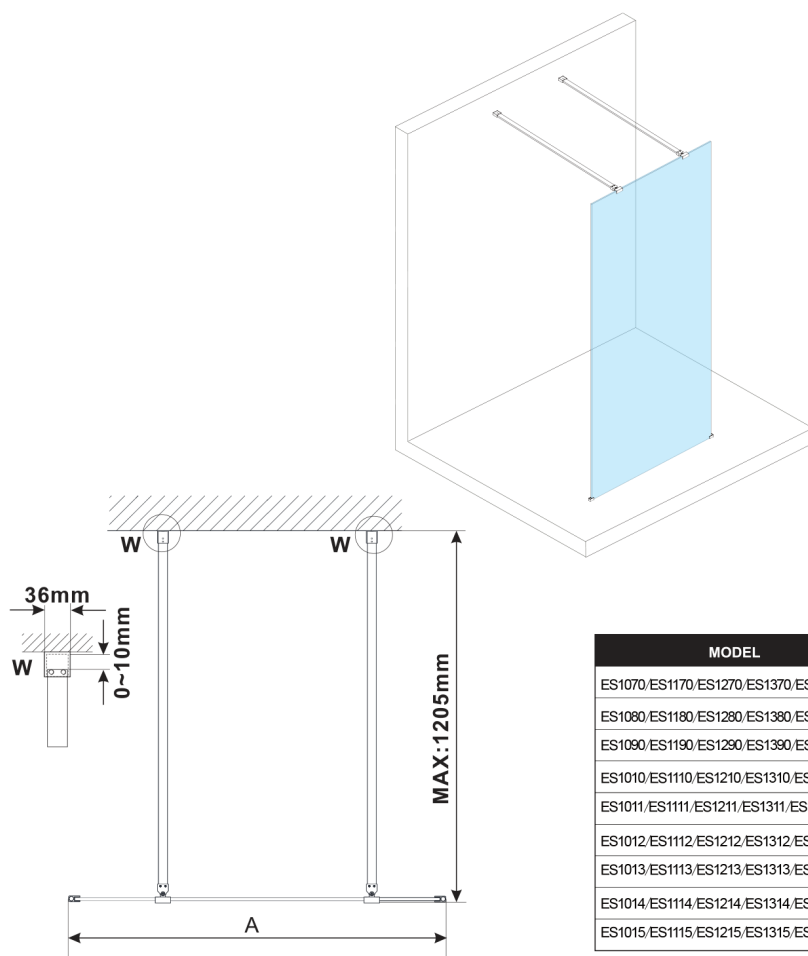

ESCA WHITE MATT jednoczęściowa kabina prysznicowa Walk-In, szkło dymione, 1000 mm

Kod: ES1210-07

Rozmiary

Szerokość: 1000 mm

Wysokość: 2100 mm

Właściwości

Gwarancja: 3 lata

Karta techniczna

MODEL	A, mm
ES1070/ES1170/ES1270/ES1370/ES1570	699
ES1080/ES1180/ES1280/ES1380/ES1580	799
ES1090/ES1190/ES1290/ES1390/ES1590	899
ES1010/ES1110/ES1210/ES1310/ES1510	999
ES1011/ES1111/ES1211/ES1311/ES1511	1099
ES1012/ES1112/ES1212/ES1312/ES1512	1199
ES1013/ES1113/ES1213/ES1313/ES1513	1299
ES1014/ES1114/ES1214/ES1314/ES1514	1399
ES1015/ES1115/ES1215/ES1315/ES1515	1499