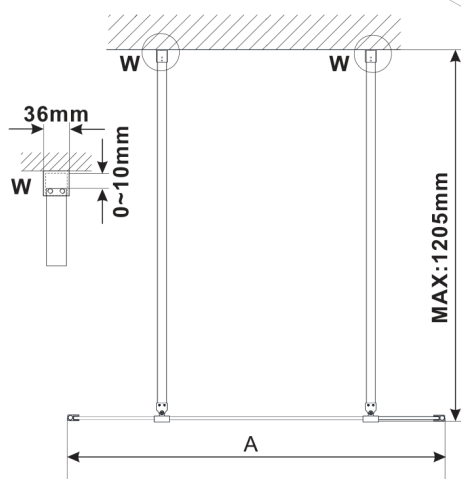

## Rozmiary

Szerokość: 1500 mm

Wysokość: 2100 mm

## Karta techniczna

MODEL	A,mm
ES1070/ES1170/ES1270/ES1370/ES1570	699
ES1080/ES1180/ES1280/ES1380/ES1580	799
ES1090/ES1190/ES1290/ES1390/ES1590	899
ES1010/ES1110/ES1210/ES1310/ES1510	999
ES1011/ES1111/ES1211/ES1311/ES1511	1099
ES1012/ES1112/ES1212/ES1312/ES1512	1199
ES1013/ES1113/ES1213/ES1313/ES1513	1299
ES1014/ES1114/ES1214/ES1314/ES1514	1399
ES1015/ES1115/ES1215/ES1315/ES1515	1499