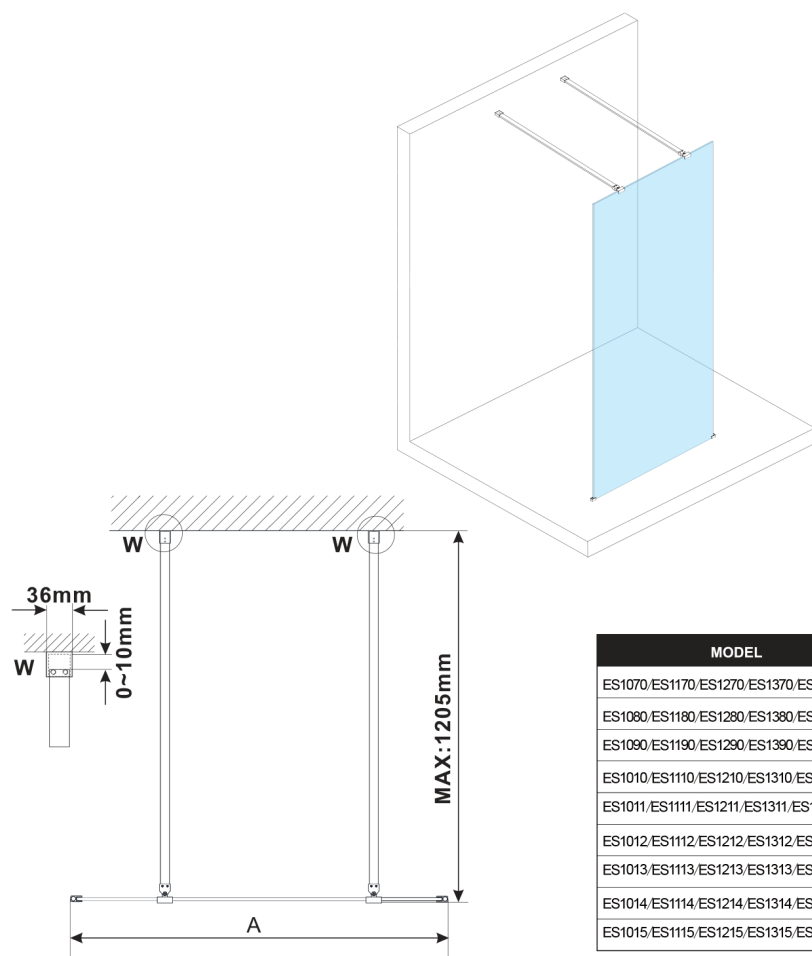

ESCA WHITE MATT jednoczęściowa kabina prysznicowa Walk-In, szkło mleczne, 1500 mm

Kod: ES1115-07

Rozmiary

Szerokość: 1500 mm

Wysokość: 2100 mm

Właściwości

Gwarancja: 3 lata

Karta techniczna

MODEL	A, mm
ES1070/ES1170/ES1270/ES1370/ES1570	699
ES1080/ES1180/ES1280/ES1380/ES1580	799
ES1090/ES1190/ES1290/ES1390/ES1590	899
ES1010/ES1110/ES1210/ES1310/ES1510	999
ES1011/ES1111/ES1211/ES1311/ES1511	1099
ES1012/ES1112/ES1212/ES1312/ES1512	1199
ES1013/ES1113/ES1213/ES1313/ES1513	1299
ES1014/ES1114/ES1214/ES1314/ES1514	1399
ES1015/ES1115/ES1215/ES1315/ES1515	1499