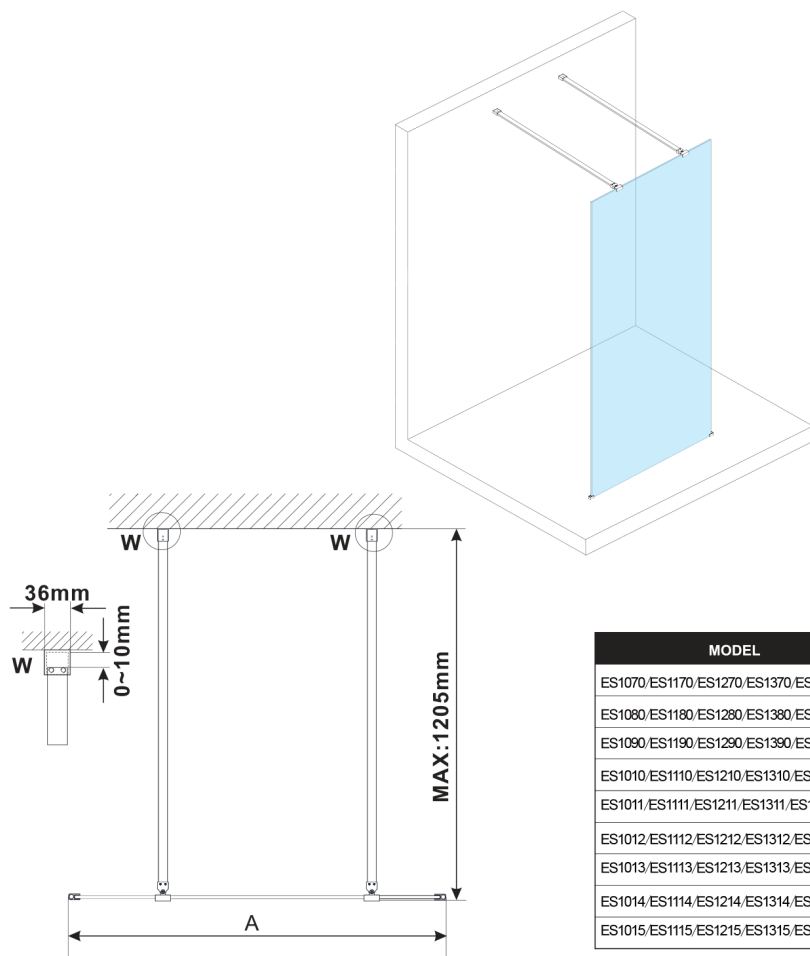

ESCA WHITE MATT jednoczęściowa kabina prysznicowa Walk-In, szkło matowe, 1400 mm

Kod: ES1114-07

Rozmiary

Szerokość: 1400 mm

Wysokość: 2100 mm

Właściwości

Gwarancja: 3 lata

Karta techniczna

MODEL	A, mm
ES1070/ES1170/ES1270/ES1370/ES1570	699
ES1080/ES1180/ES1280/ES1380/ES1580	799
ES1090/ES1190/ES1290/ES1390/ES1590	899
ES1010/ES1110/ES1210/ES1310/ES1510	999
ES1011/ES1111/ES1211/ES1311/ES1511	1099
ES1012/ES1112/ES1212/ES1312/ES1512	1199
ES1013/ES1113/ES1213/ES1313/ES1513	1299
ES1014/ES1114/ES1214/ES1314/ES1514	1399
ES1015/ES1115/ES1215/ES1315/ES1515	1499