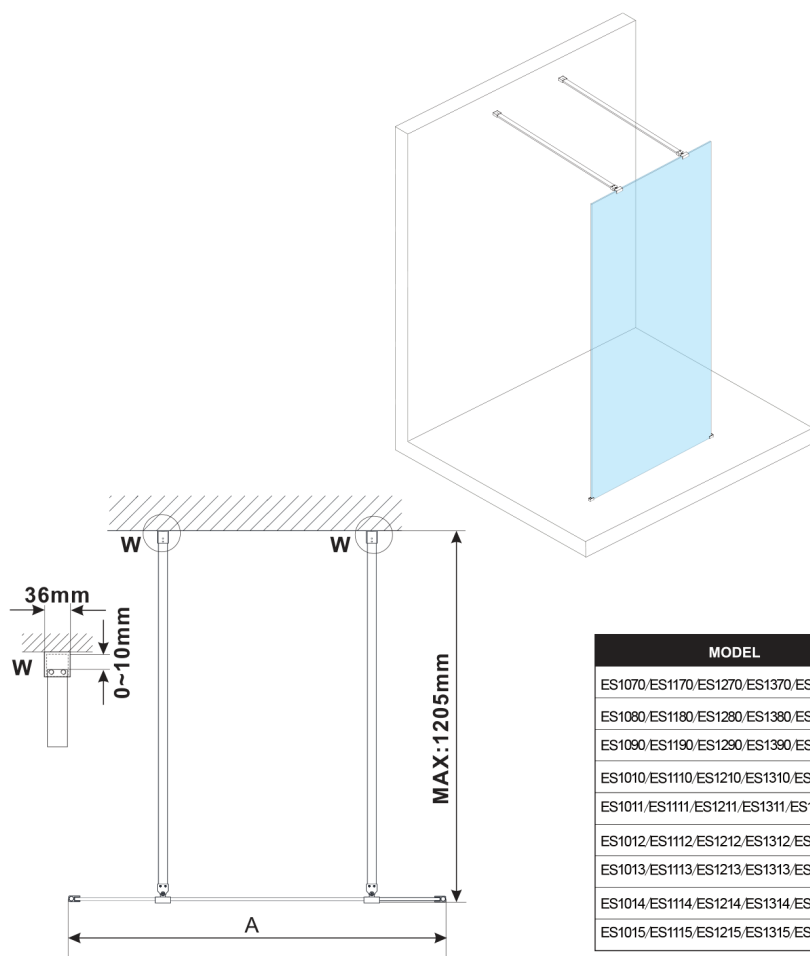

## ESCA WHITE MATT jednoczęściowa kabina prysznicowa Walk-In, szkło mleczne, 1300 mm

Kod: ES1113-07

### Rozmiary

Szerokość: 1300 mm

Wysokość: 2100 mm

## Karta techniczna

MODEL	A, mm
ES1070/ES1170/ES1270/ES1370/ES1570	699
ES1080/ES1180/ES1280/ES1380/ES1580	799
ES1090/ES1190/ES1290/ES1390/ES1590	899
ES1010/ES1110/ES1210/ES1310/ES1510	999
ES1011/ES1111/ES1211/ES1311/ES1511	1099
ES1012/ES1112/ES1212/ES1312/ES1512	1199
ES1013/ES1113/ES1213/ES1313/ES1513	1299
ES1014/ES1114/ES1214/ES1314/ES1514	1399
ES1015/ES1115/ES1215/ES1315/ES1515	1499