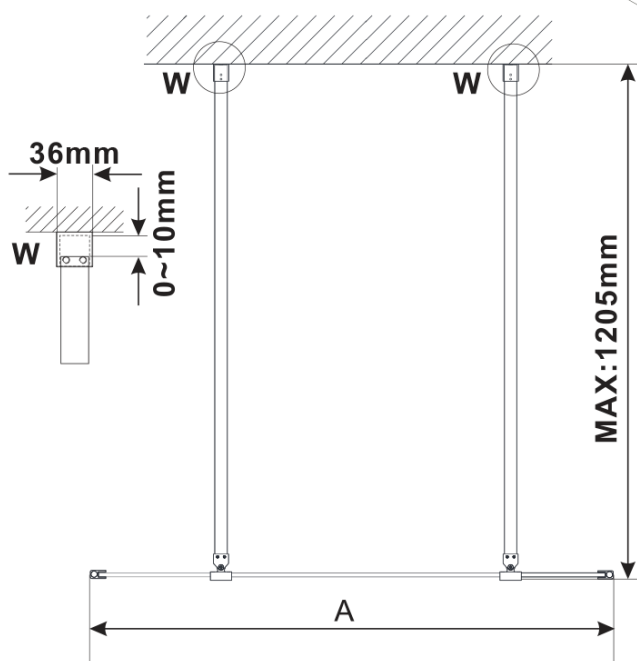

ESCA WHITE MATT jednoczęściowa kabina prysznicowa Walk-In, szkło matowe, 1200 mm

Kod: ES1112-07

Podstawowe informacje

Marka: Polysan

Seria: ESCA

Rozmiary

Szerokość: 1200 mm

Wysokość: 2100 mm

Właściwości

Kolor profilu: Biały

Kształt: Jednoczęściowa wolnostojąca

Rodzaj szkła: Szkło mleczne

Wykończenie szkła: Antidrop

Grubość szkła: 8 mm

Waga / szt.: 66.0 kg

Opakowanie: 3 szt.

Gwarancja: 3 lata

ESCA WHITE MATT jednoczęściowa kabina
przysznicowa Walk-In, szkło matowe, 1200 mm

Karta techniczna

MODEL	A,mm
ES1070/ES1170/ES1270/ES1370/ES1570	699
ES1080/ES1180/ES1280/ES1380/ES1580	799
ES1090/ES1190/ES1290/ES1390/ES1590	899
ES1010/ES1110/ES1210/ES1310/ES1510	999
ES1011/ES1111/ES1211/ES1311/ES1511	1099
ES1012/ES1112/ES1212/ES1312/ES1512	1199
ES1013/ES1113/ES1213/ES1313/ES1513	1299
ES1014/ES1114/ES1214/ES1314/ES1514	1399
ES1015/ES1115/ES1215/ES1315/ES1515	1499