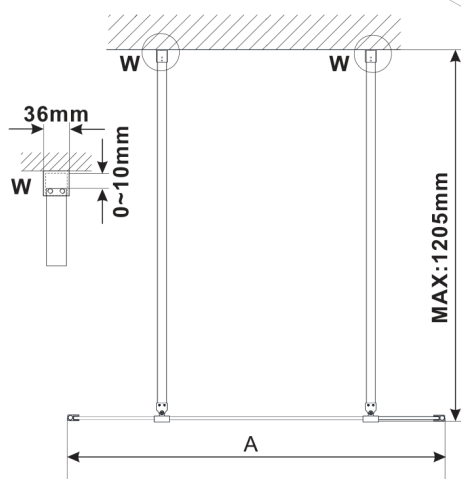

ESCA WHITE MATT jednoczęściowa kabina prysznicowa Walk-In, szkło matowe, 1200 mm

Kod: ES1112-07

Rozmiary

Szerokość: 1200 mm

Wysokość: 2100 mm

Właściwości

Gwarancja: 3 lata

Karta techniczna

MODEL	A, mm
ES1070/ES1170/ES1270/ES1370/ES1570	699
ES1080/ES1180/ES1280/ES1380/ES1580	799
ES1090/ES1190/ES1290/ES1390/ES1590	899
ES1010/ES1110/ES1210/ES1310/ES1510	999
ES1011/ES1111/ES1211/ES1311/ES1511	1099
ES1012/ES1112/ES1212/ES1312/ES1512	1199
ES1013/ES1113/ES1213/ES1313/ES1513	1299
ES1014/ES1114/ES1214/ES1314/ES1514	1399
ES1015/ES1115/ES1215/ES1315/ES1515	1499