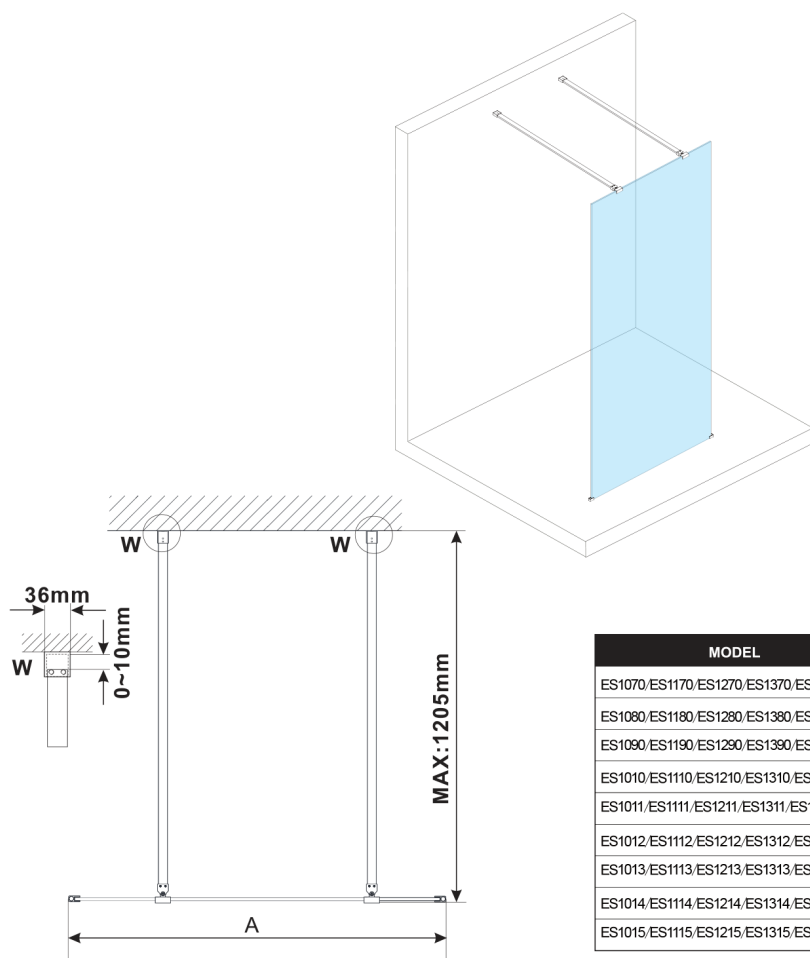

ESCA WHITE MATT jednoczęściowa kabina prysznicowa Walk-In, szkło mleczne, 1100 mm

Kod: ES1111-07

Rozmiary

Szerokość: 1100 mm

Wysokość: 2100 mm

Właściwości

Gwarancja: 3 lata

Karta techniczna

MODEL	A, mm
ES1070/ES1170/ES1270/ES1370/ES1570	699
ES1080/ES1180/ES1280/ES1380/ES1580	799
ES1090/ES1190/ES1290/ES1390/ES1590	899
ES1010/ES1110/ES1210/ES1310/ES1510	999
ES1011/ES1111/ES1211/ES1311/ES1511	1099
ES1012/ES1112/ES1212/ES1312/ES1512	1199
ES1013/ES1113/ES1213/ES1313/ES1513	1299
ES1014/ES1114/ES1214/ES1314/ES1514	1399
ES1015/ES1115/ES1215/ES1315/ES1515	1499