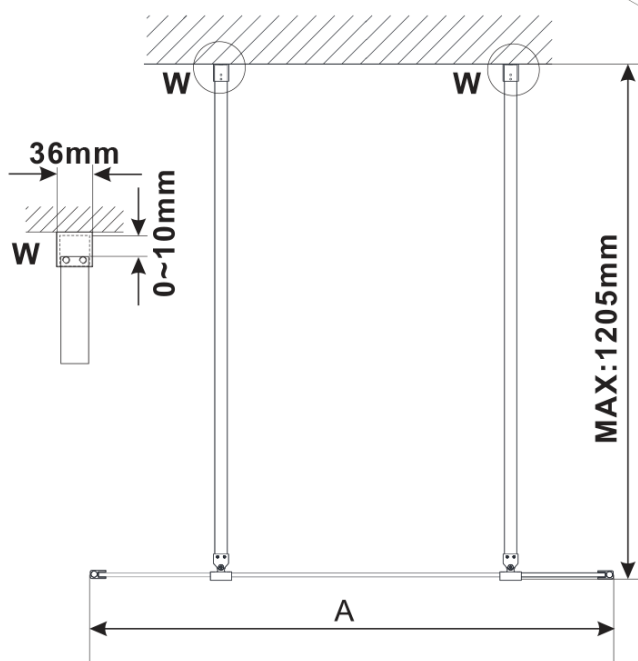

ESCA WHITE MATT jednoczęściowa kabina prysznicowa Walk-In, szkło matowe, 1000 mm

Kod: ES1110-07

Podstawowe informacje

Marka: Polysan

Seria: ESCA

Rozmiary

Szerokość: 1000 mm

Wysokość: 2100 mm

Właściwości

Kolor profilu: Biały

Kształt: Jednoczęściowa wolnostojąca

Rodzaj szkła: Szkło mleczne

Wykończenie szkła: Antidrop

Grubość szkła: 8 mm

Waga / szt.: 45.0 kg

Opakowanie: 3 szt.

Gwarancja: 3 lata

ESCA WHITE MATT jednoczęściowa kabina
przysznicowa Walk-In, szkło matowe, 1000 mm

Karta techniczna

MODEL	A,mm
ES1070/ES1170/ES1270/ES1370/ES1570	699
ES1080/ES1180/ES1280/ES1380/ES1580	799
ES1090/ES1190/ES1290/ES1390/ES1590	899
ES1010/ES1110/ES1210/ES1310/ES1510	999
ES1011/ES1111/ES1211/ES1311/ES1511	1099
ES1012/ES1112/ES1212/ES1312/ES1512	1199
ES1013/ES1113/ES1213/ES1313/ES1513	1299
ES1014/ES1114/ES1214/ES1314/ES1514	1399
ES1015/ES1115/ES1215/ES1315/ES1515	1499