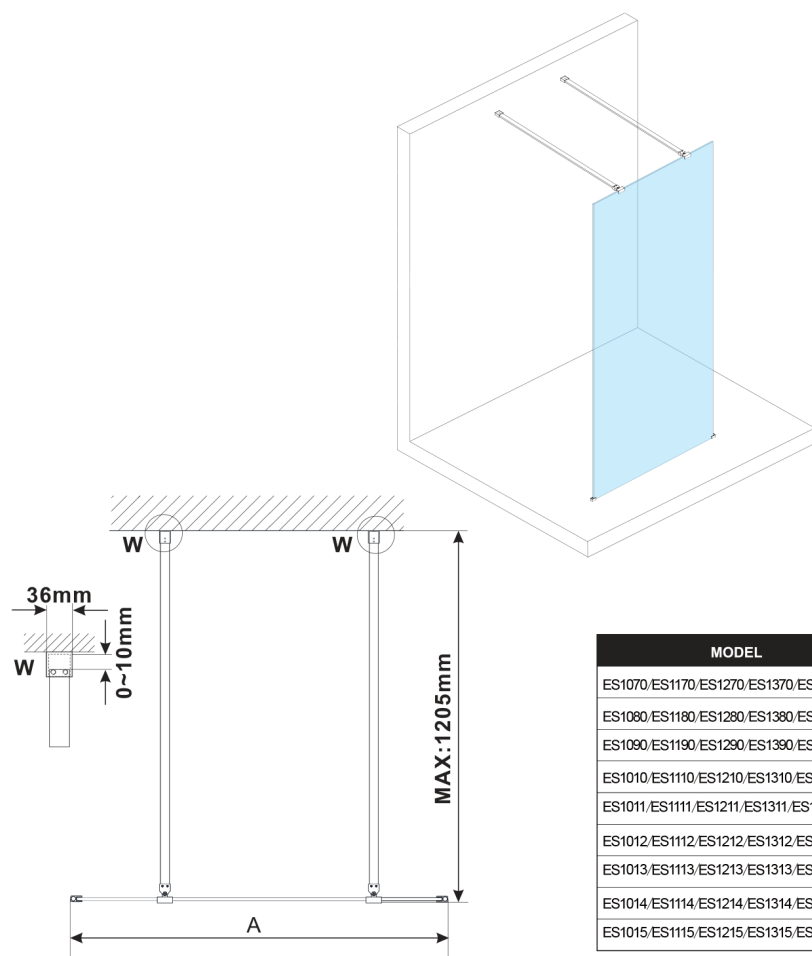

ESCA WHITE MATT jednoczęściowa kabina prysznicowa Walk-In, szkło mleczne, 1000 mm

Kod: ES1110-07

Rozmiary

Szerokość: 1000 mm

Wysokość: 2100 mm

Właściwości

Gwarancja: 3 lata

Karta techniczna

MODEL	A, mm
ES1070/ES1170/ES1270/ES1370/ES1570	699
ES1080/ES1180/ES1280/ES1380/ES1580	799
ES1090/ES1190/ES1290/ES1390/ES1590	899
ES1010/ES1110/ES1210/ES1310/ES1510	999
ES1011/ES1111/ES1211/ES1311/ES1511	1099
ES1012/ES1112/ES1212/ES1312/ES1512	1199
ES1013/ES1113/ES1213/ES1313/ES1513	1299
ES1014/ES1114/ES1214/ES1314/ES1514	1399
ES1015/ES1115/ES1215/ES1315/ES1515	1499