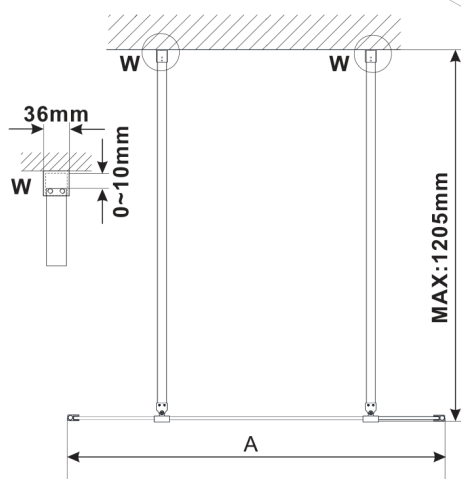

ESCA WHITE MATT jednoczęściowa kabina prysznicowa Walk-In, szkło matowe, 1000 mm

Kod: ES1110-07

Rozmiary

Szerokość: 1000 mm

Wysokość: 2100 mm

Właściwości

Gwarancja: 3 lata

Karta techniczna

MODEL	A,mm
ES1070/ES1170/ES1270/ES1370/ES1570	699
ES1080/ES1180/ES1280/ES1380/ES1580	799
ES1090/ES1190/ES1290/ES1390/ES1590	899
ES1010/ES1110/ES1210/ES1310/ES1510	999
ES1011/ES1111/ES1211/ES1311/ES1511	1099
ES1012/ES1112/ES1212/ES1312/ES1512	1199
ES1013/ES1113/ES1213/ES1313/ES1513	1299
ES1014/ES1114/ES1214/ES1314/ES1514	1399
ES1015/ES1115/ES1215/ES1315/ES1515	1499